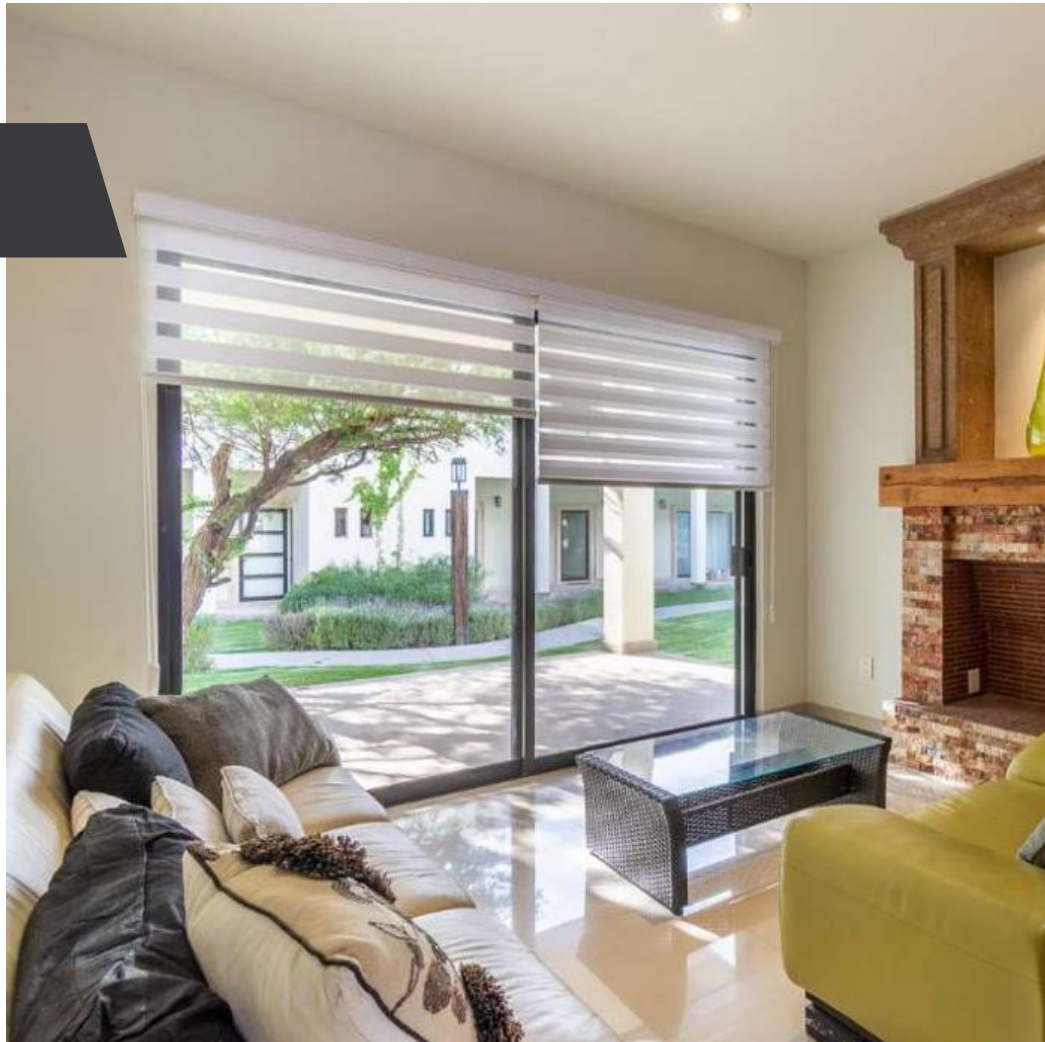

CASA GARY

\$3,900,000 MXN

Atascadero

CARACTERÍSTICAS

- Ref: 8956
- Habitaciones: 2
- Baños: 2
- Superficie: 1,162 ft²
- Terreno: 1,367 ft²

Hermoso condominio vivo de dos dormitorios en la exclusiva comunidad cerrada de "Casco de Landeta". Perfecto para una escapada de fin de semana aquí en San Miguel de Allende y ciertamente será una gran inversión para una propiedad de alquiler. Casco de Landeta está convenientemente ubicado a 5 minutos del centro comercial más grande de SMA y a solo 10 minutos del centro de la ciudad.