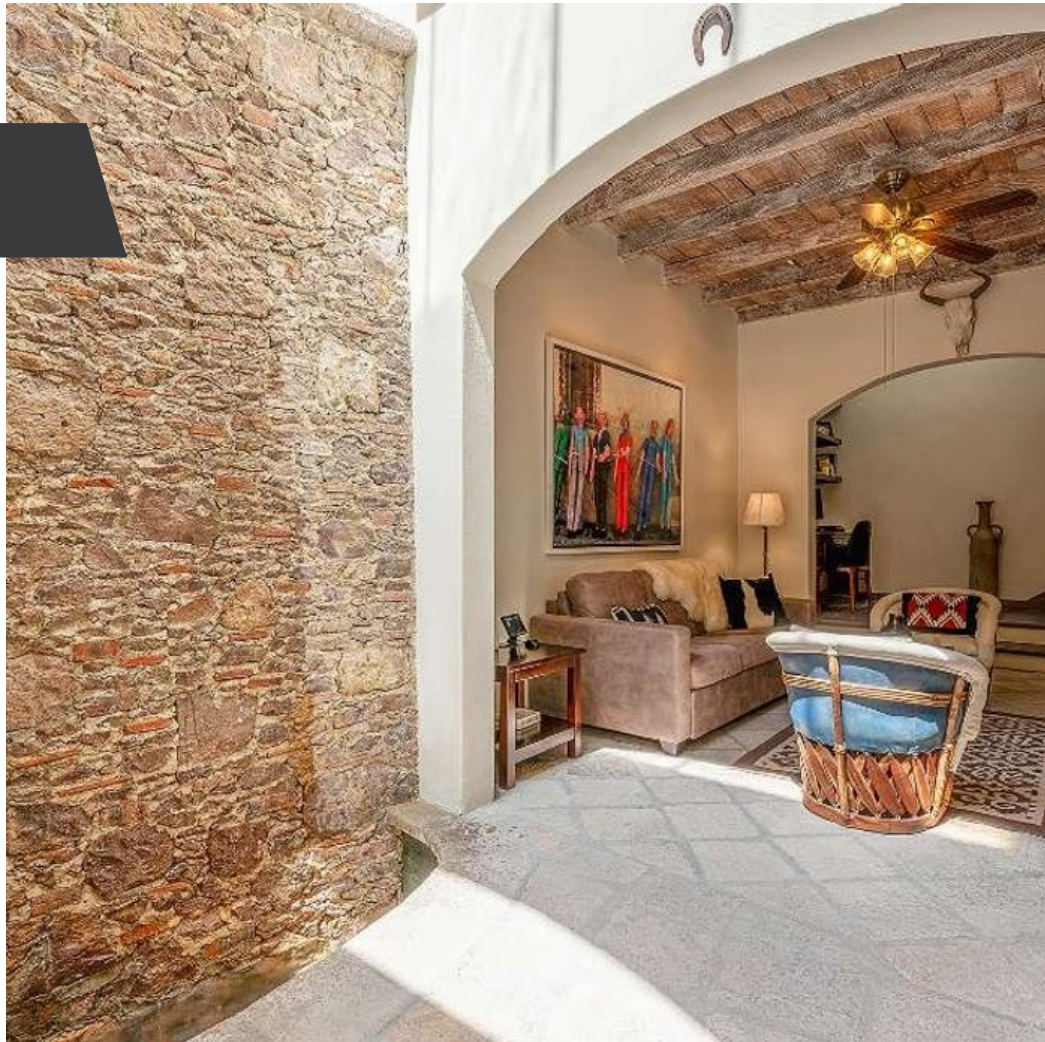

Casa Sancho Panza

\$524,000 USD

Ojo de Agua

CARACTERÍSTICAS

- Ref: 8940
- Habitaciones: 1
- Baños: 1
- Medios Baños: 1
- Superficie: 1,291 ft²
- Terreno: 651 ft²

Casa Sancho Panza, ubicada en una hermosa privada en la altamente buscada área pintoresca de Ojo de Agua, es el hogar perfecto para una pareja o para una sola persona que busca una gema oculta en San Miguel. Ingrese esta casa llena de luz en un vestíbulo brillante con una encantadora característica de agua de pared de piedra de inspiración a la izquierda de la puerta principal. Una acogedora área de sala de estar con techos con vigas, pisos de Cantera y una chimenea justo más allá de la entrada es el lugar perfecto para relajarse. La cocina y el espacio de comedor, ubicado a la derecha de la