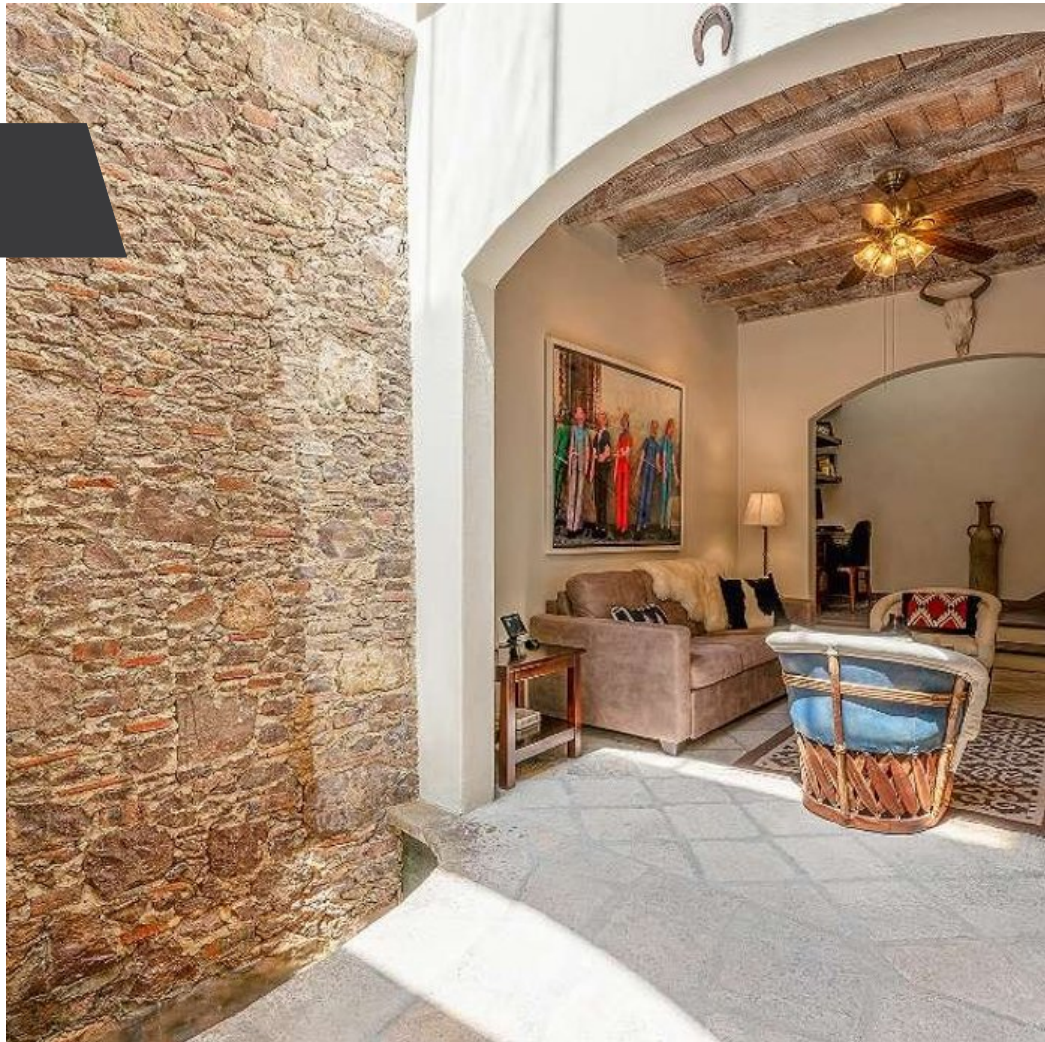

## Casa Sancho Panza

**\$524,000 USD**

**Ojo de Agua**

### CARACTERÍSTICAS

- Ref: 8940
- Habitaciones: 1
- Baños: 1
- Medios Baños: 1
- Superficie: 1,377 ft<sup>2</sup>
- Terreno: 646 ft<sup>2</sup>

Casa Sancho Panza, ubicada en una hermosa privada en la altamente buscada área pintoresca de Ojo de Agua, es el hogar perfecto para una pareja o para una sola persona que busca una gema oculta en San Miguel. Ingrese esta casa llena de luz en un vestíbulo brillante con una encantadora característica de agua de pared de piedra de inspiración a la izquierda de la puerta principal. Una acogedora área de sala de estar con techos con vigas, pisos de Cantera y una chimenea justo más allá de la entrada es el lugar perfecto para relajarse. La cocina y el espacio de comedor, ubicado a la derecha de la