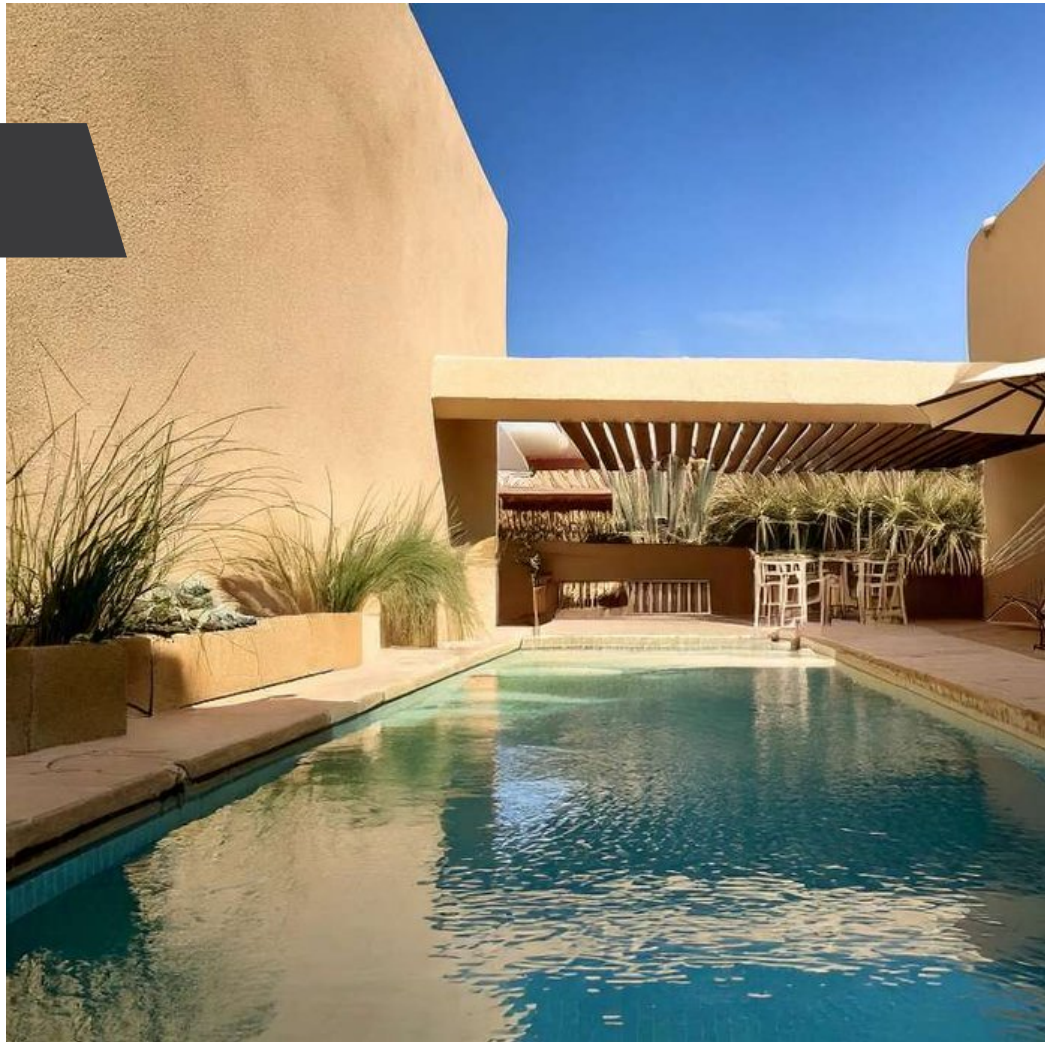

VIU Casa 10

\$6,490,000 MXN

 **Tierra Adentro**

CARACTERÍSTICAS

- Ref: 8928
- Habitaciones: 3
- Baños: 3
- Superficie: 1,905 ft²
- Terreno: 796 ft²

Bienvenido a VIU en Tierra Adentro, San Miguel de Allende, una comunidad moderna donde el diseño reflexivo cumple con materiales atemporales. A solo minutos del corazón de San Miguel de Allende, VIU combina la arquitectura contemporánea con texturas cálidas y naturales como el chukum y los acabados de madera. Con espaciosas casas que ofrecen impresionantes vistas a la montaña, doble seguridad y conveniencia de "bloquear y dejar", es la combinación perfecta de comodidad, estilo y tranquilidad. Descubra la inversión ideal en uno de los mercados más vibrantes y buscados de México.