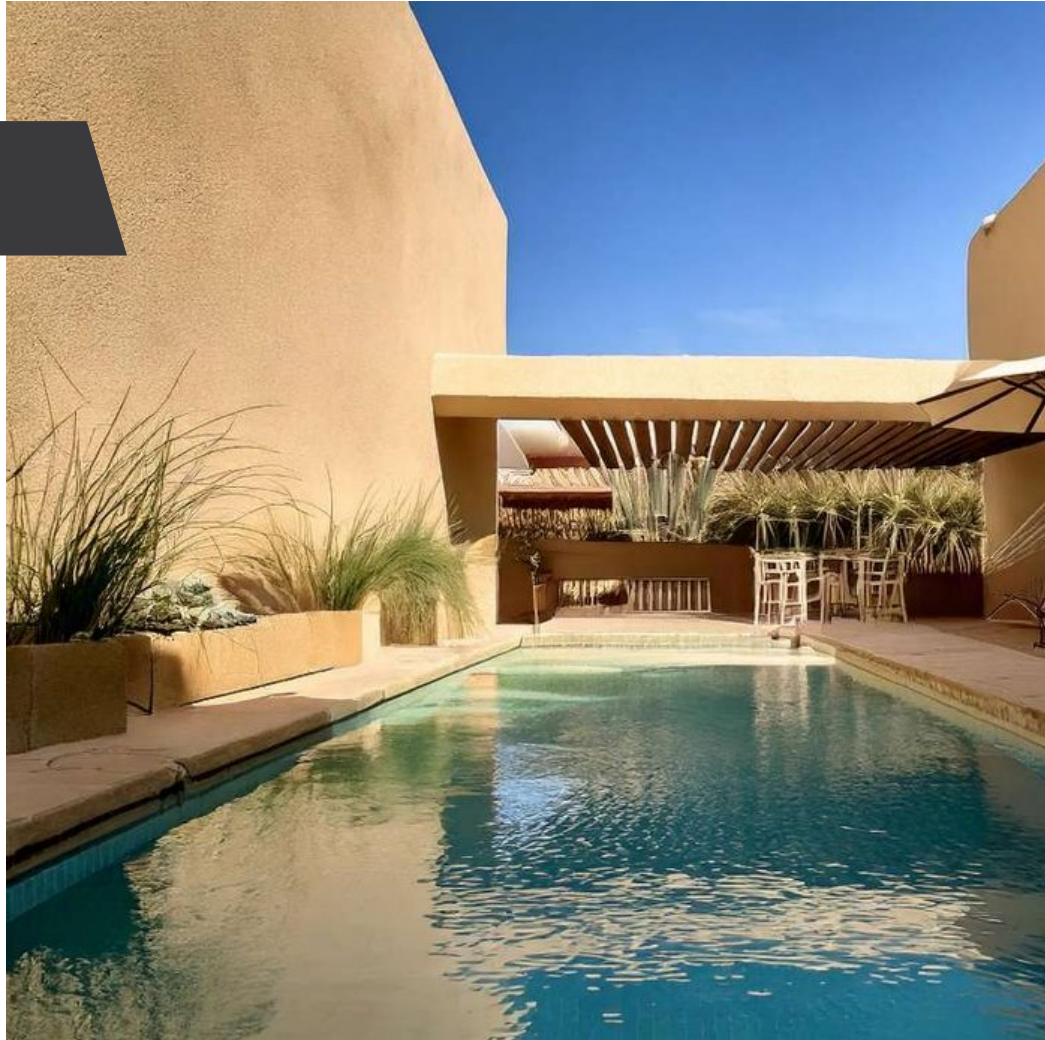

VIU Casa 10

\$6,490,000 MXN

 **Tierra Adentro**

CARACTERÍSTICAS

- Ref: 8928
- Habitaciones: 3
- Baños: 3
- Superficie: 1,905 ft²
- Terreno: 796 ft²

Bienvenido a VIU en Tierra Adentro, San Miguel de Allende, una comunidad moderna donde el diseño reflexivo cumple con materiales atemporales. A solo minutos del corazón de San Miguel de Allende, VIU combina la arquitectura contemporánea con texturas cálidas y naturales como el chukum y los acabados de madera. Con espaciosas casas que ofrecen impresionantes vistas a la montaña, doble seguridad y conveniencia de "bloquear y dejar", es la combinación perfecta de comodidad, estilo y tranquilidad. Descubra la inversión ideal en uno de los mercados más vibrantes y buscados de México.