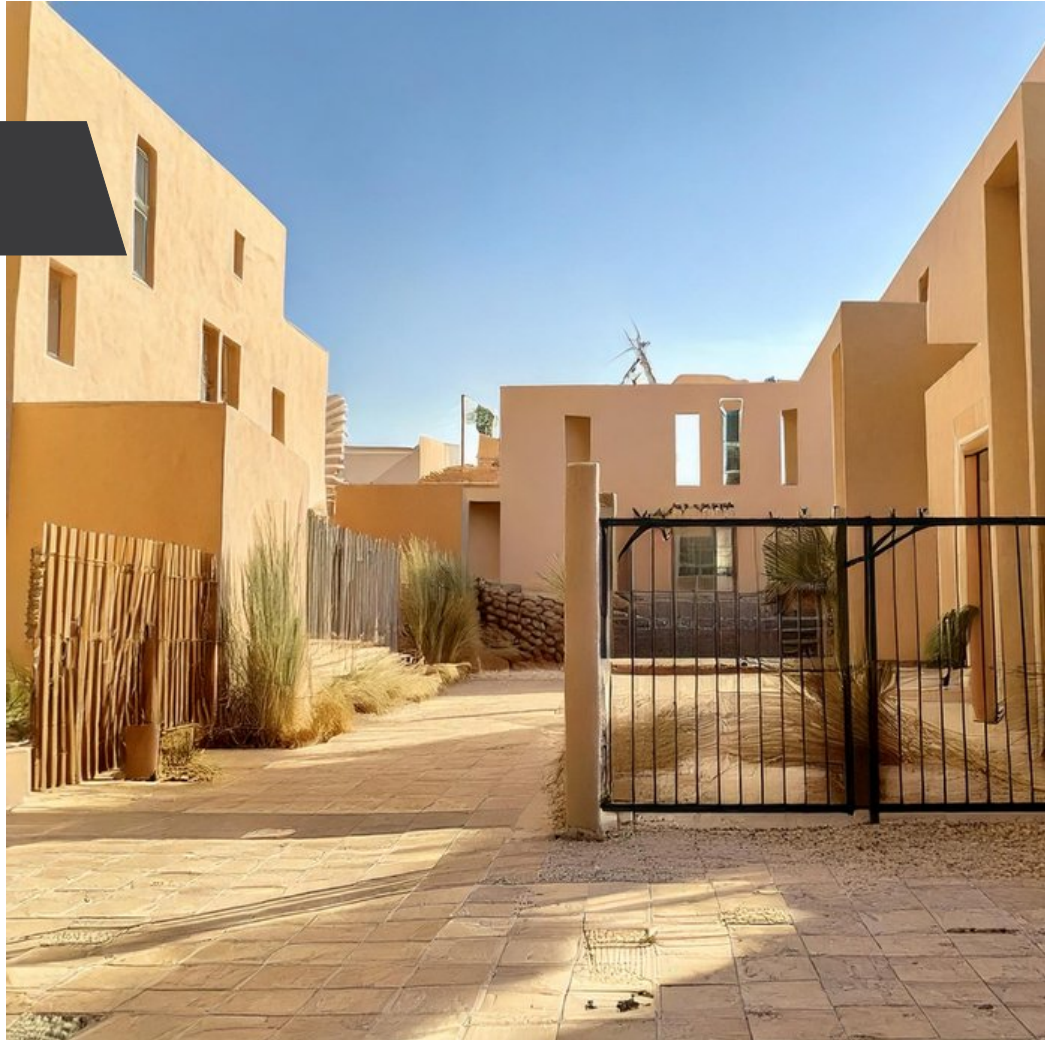

VIU Casa 2

\$5,795,000 MXN

Tierra Adentro

CARACTERÍSTICAS

- Ref: 8812
- Medios Baños: 1
- Superficie: 1,700 ft²
- Terreno: 893 ft²

Bienvenido a VIU en Tierra Adentro, una comunidad moderna donde el diseño bien pensado se combina con materiales atemporales. A solo minutos del corazón de San Miguel de Allende, VIU combina la arquitectura contemporánea con texturas cálidas y naturales como el Chukum y los acabados de madera. Con espaciosas casas que ofrecen impresionantes vistas a las montañas, doble seguridad y la comodidad de "cerrar y salir", es la combinación perfecta de comodidad, estilo y tranquilidad. Descubra la inversión ideal en uno de los mercados más vibrantes y buscados de México.