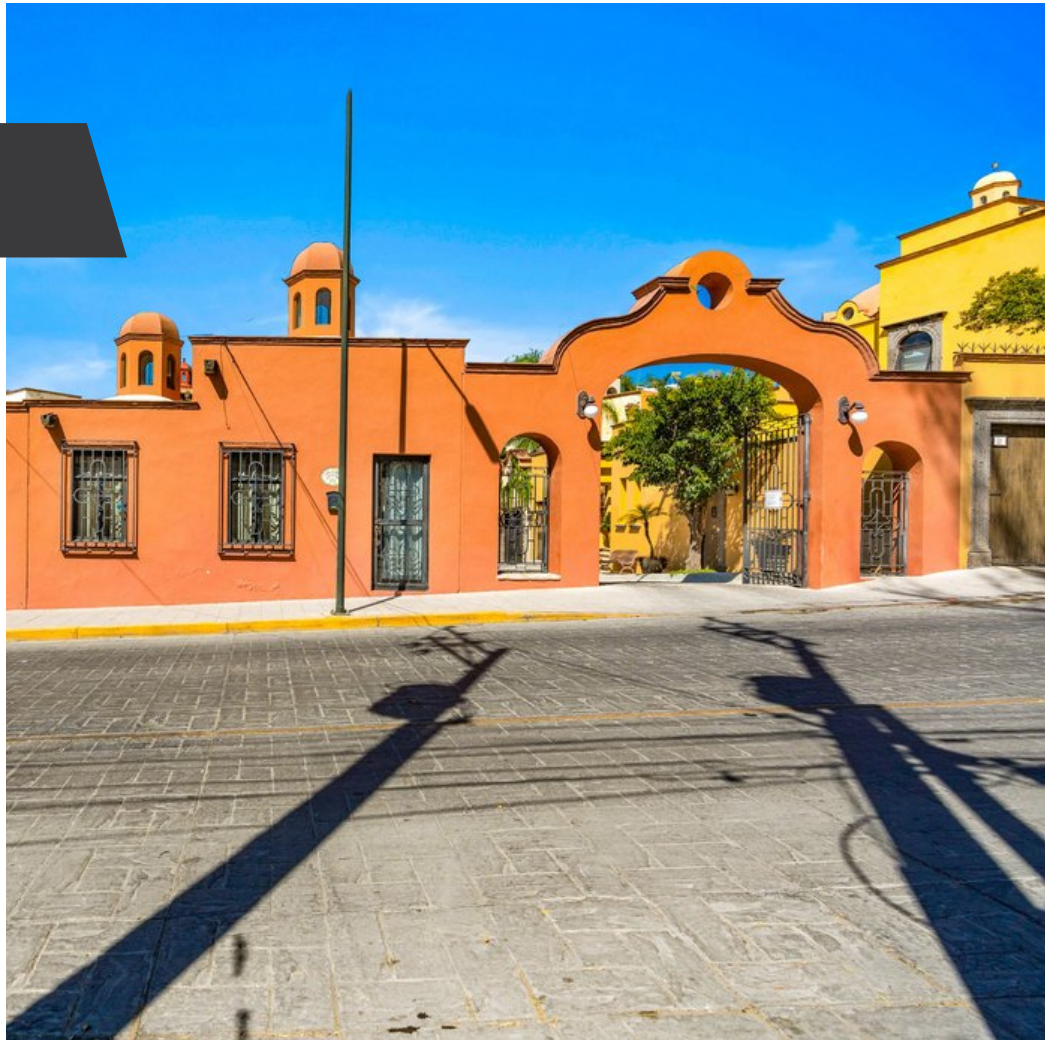

Casa Panadera

\$680,000 USD

 **Allende**

CARACTERÍSTICAS

- Ref: 8662
- Habitaciones: 2
- Baños: 2
- Medios Baños: 1
- Superficie: 4,067 ft²
- Terreno: 2,378 ft²

Esta joya colonial es la combinación perfecta de tradición y elegancia. Los techos de bóveda, las columnas de cantera y los pisos de baldosas de saltillo se combinan a la perfección con las mejoras convencionales que aportan funcionalidad moderna y abundante luz. Todas las habitaciones son de proporciones amplias y, al mismo tiempo, ofrecen una sensación acogedora.