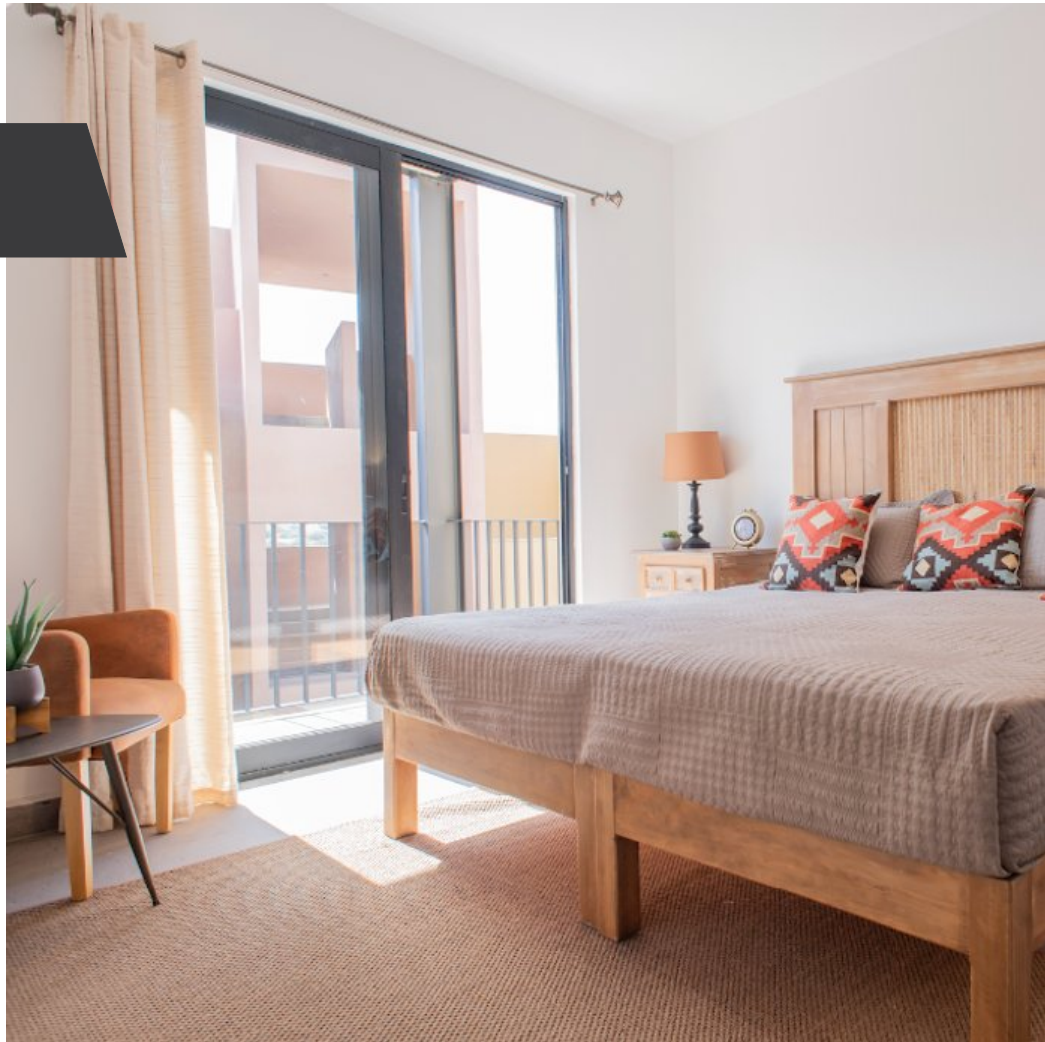

### CARACTERÍSTICAS

- Ref: 8653
- Habitaciones: 2
- Baños: 2
- Superficie: 1,302 ft<sup>2</sup>
- Terreno: 839 ft<sup>2</sup>

Exclusivo penthouse en Punta del Cielo, ubicado en tercer piso con 2 recámaras. Disfruta de amenidades de lujo como alberca, gimnasio, salón de usos múltiples, jacuzzi y seguridad 24/7.