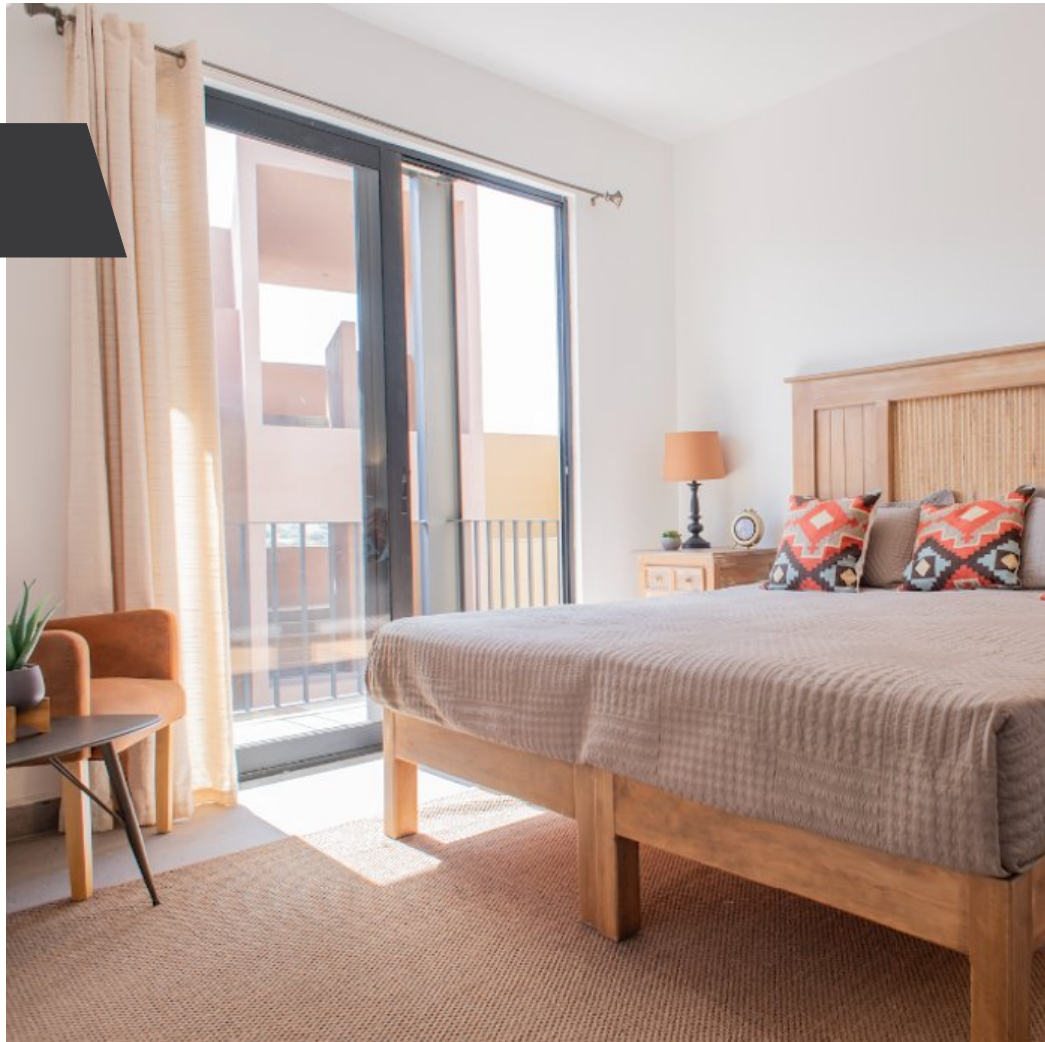

Pent House Atardecer

\$4,500,000 MXN

 **La Lejona**

CARACTERÍSTICAS

- Ref: 8653
- Habitaciones: 2
- Baños: 2
- Superficie: 1,302 ft²
- Terreno: 839 ft²

Exclusivo penthouse en Punta del Cielo, ubicado en tercer piso con 2 recámaras. Disfruta de amenidades de lujo como alberca, gimnasio, salón de usos múltiples, jacuzzi y seguridad 24/7.