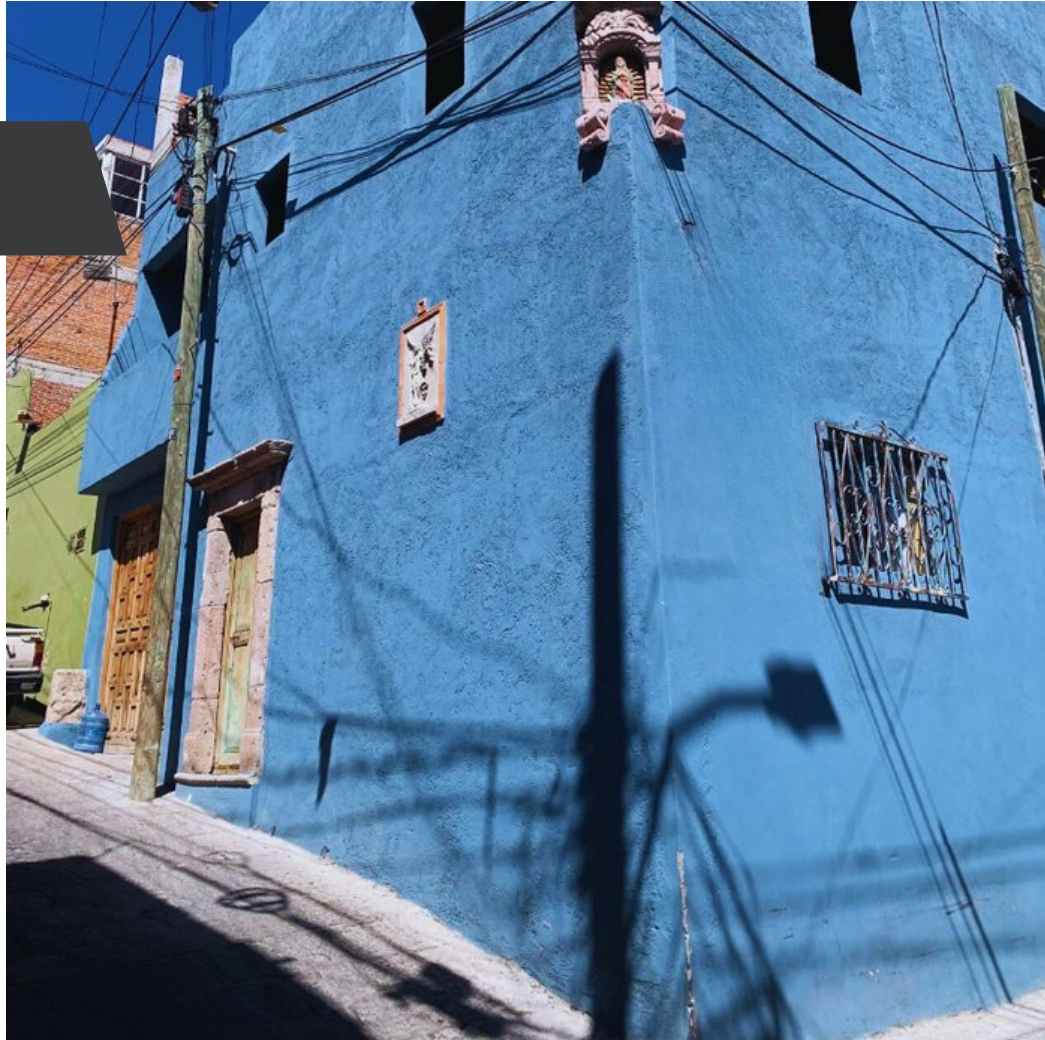

## Casa Josefa

**\$6,000,000 MXN**

 **San Rafael**

### CARACTERÍSTICAS

- Ref: 8652
- Habitaciones: 8
- Baños: 4
- Superficie: 2,152 ft<sup>2</sup>
- Terreno: 3,981 ft<sup>2</sup>

Casa Josefa es una excelente oportunidad de inversión en Colonia San Rafael, una zona en crecimiento popular entre los expatriados y ubicada a solo minutos del corazón de San Miguel de Allende. Esta propiedad única ofrece tres residencias en una, ideal para quienes buscan un alto potencial de alquiler o una casa multifamiliar.