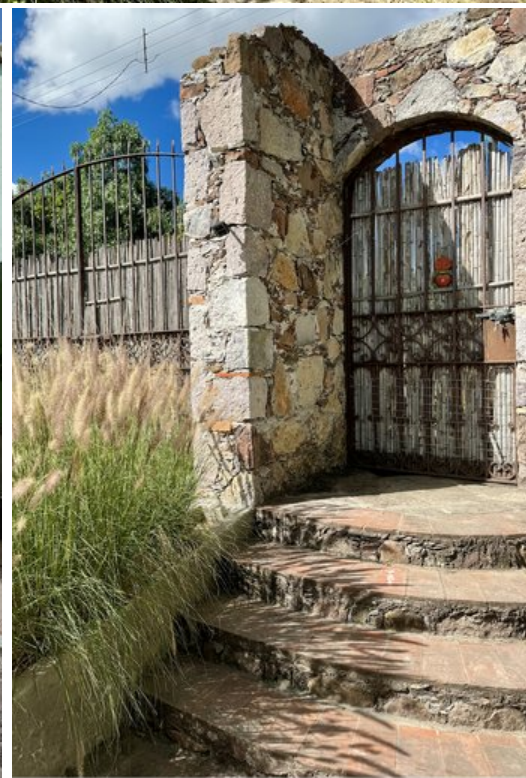

**Country Living 25 minutes
from town**

$218,000 USD

El Moral Puerto de Sosa

CARACTERÍSTICAS

- Ref: 8613
- Habitaciones: 1
- Baños: 1
- Superficie: 1,500 ft²
- Terreno: 14,408 ft²

Vida campestre a solo 25 minutos de la ciudad

Si amas San Miguel de Allende pero prefieres vivir lejos del bullicio, esta encantadora propiedad es ideal para ti. Disfruta de mañanas tranquilas y de las impresionantes vistas de las colinas ondulantes de San Miguel desde tu acogedor patio.

Esta hermosa casa de una recámara y un baño y medio se

Evangelina Espinosa
33.3106.1585
evangelina@realtysanmiguel.com