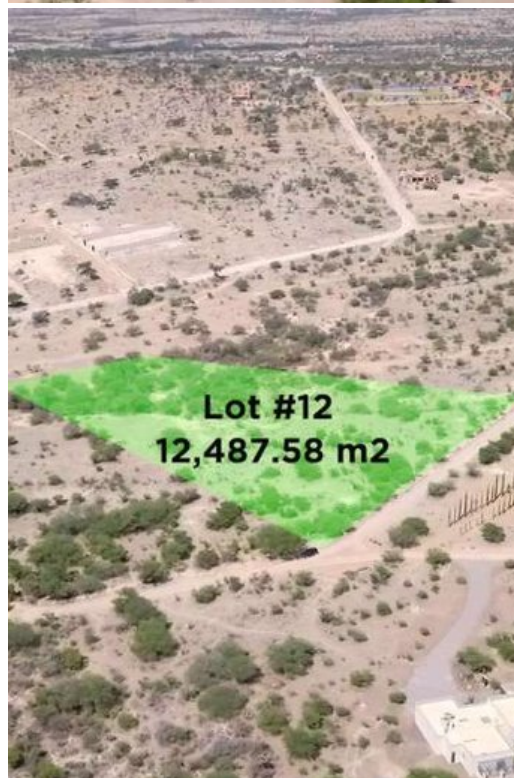

Rancho Las Garitas Lot

\$3,000,000 MXN

Atotonilco

CARACTERÍSTICAS

- Ref: 8402
- Terreno: %!(,int=3)d acres

Ubicado detrás del vecino Atotonilco, este lote campestre se encuentra a solo 20 minutos en auto de todas las comodidades y eventos de San Miguel de Allende dentro del exclusivo fraccionamiento cerrado de Rancho Las Garitas, un complejo cerrado de solo 19 lotes con acceso controlado con seguridad y vigilancia 24/7 con portón eléctrico y completamente bardeado. El desarrollo cuenta con pozo propio y electricidad de la CFE; mismos servicios que se encuentran al pie del lote.