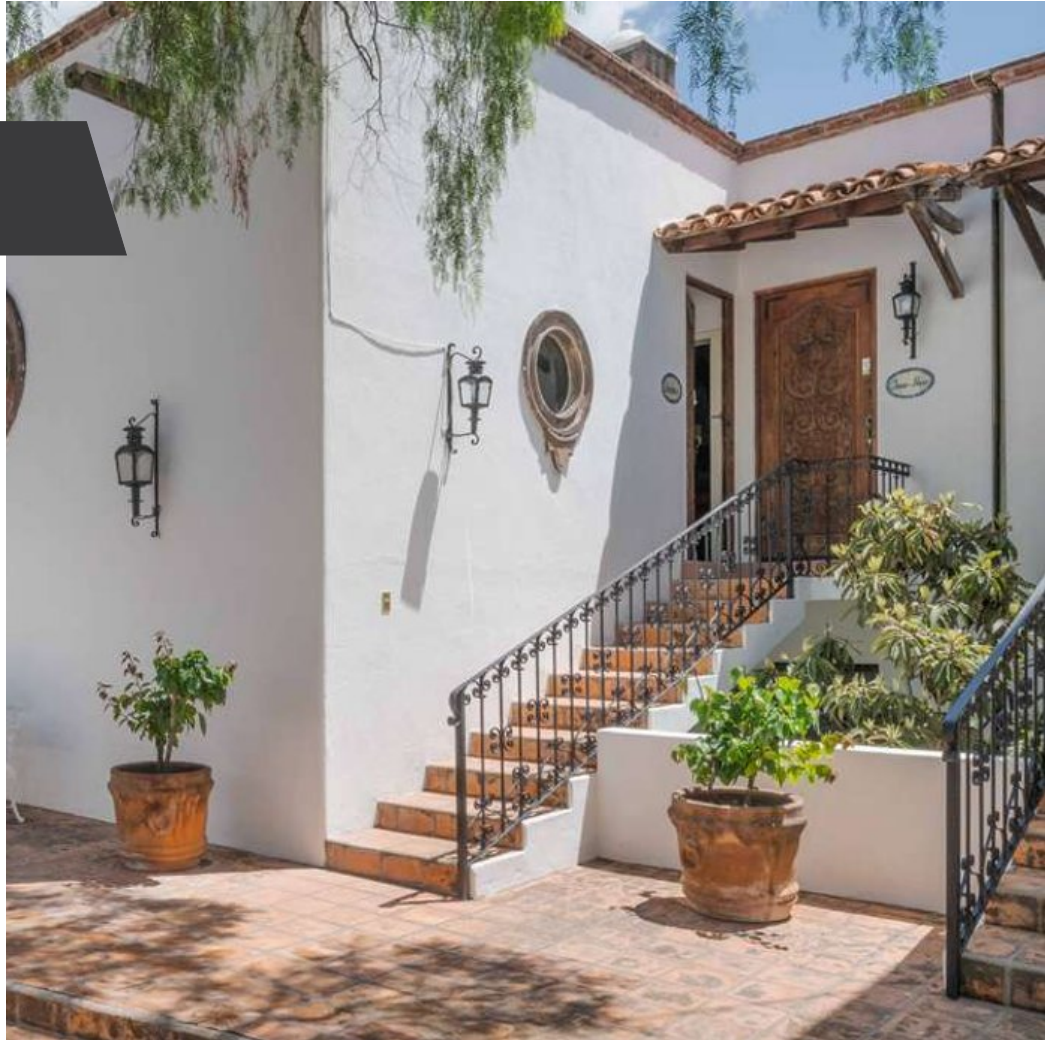

Condo Chupa Rosa

\$325,000 USD

Atascadero

CARACTERÍSTICAS

- Ref: 8397
- Habitaciones: 2
- Baños: 2
- Superficie: 1,345 ft²
- Terreno: 1,506 ft²

Ubicado en la zona llamada "Arcos de San Miguel", justo al lado de la Colonia Atascadero de San Miguel de Allende, este condominio de 2 dormitorios y 2 baños tiene vista a un hermoso desfiladero lleno de árboles maduros.