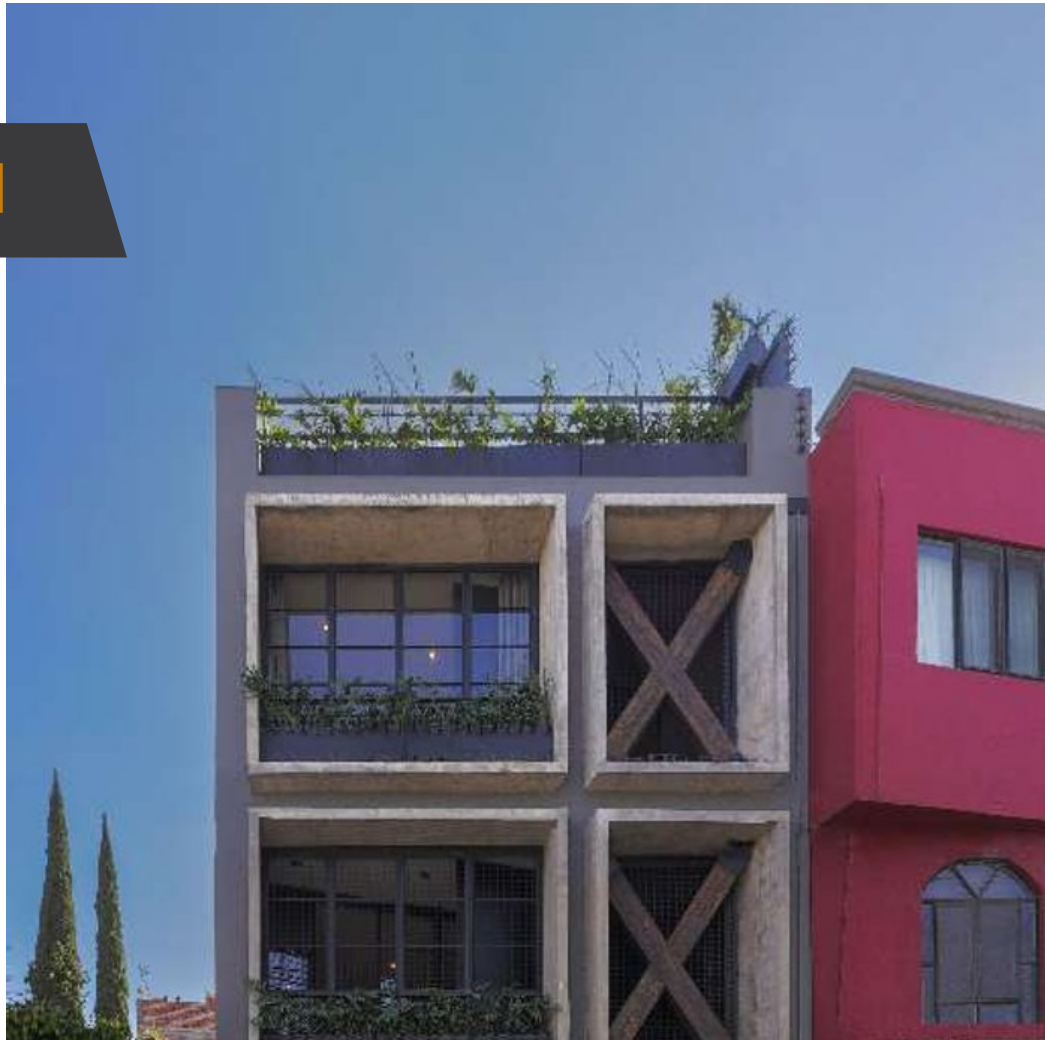

Aldama 40

\$15,900,000 MXN

 **Centro**

CARACTERÍSTICAS

- Ref: 8220
- Habitaciones: 3
- Baños: 3
- Superficie: 2,281 ft²
- Terreno: 699 ft²

Esta exclusiva torre residencial, compuesta por tres lofts de impecable diseño, ofrece una fusión perfecta entre la elegancia contemporánea y el encanto histórico de la región. Bienvenido a Aldama 40, donde el arte de vivir se encuentra con la perfección arquitectónica. Una joya arquitectónica que redefine la vida moderna en una de las ciudades más encantadoras de México.