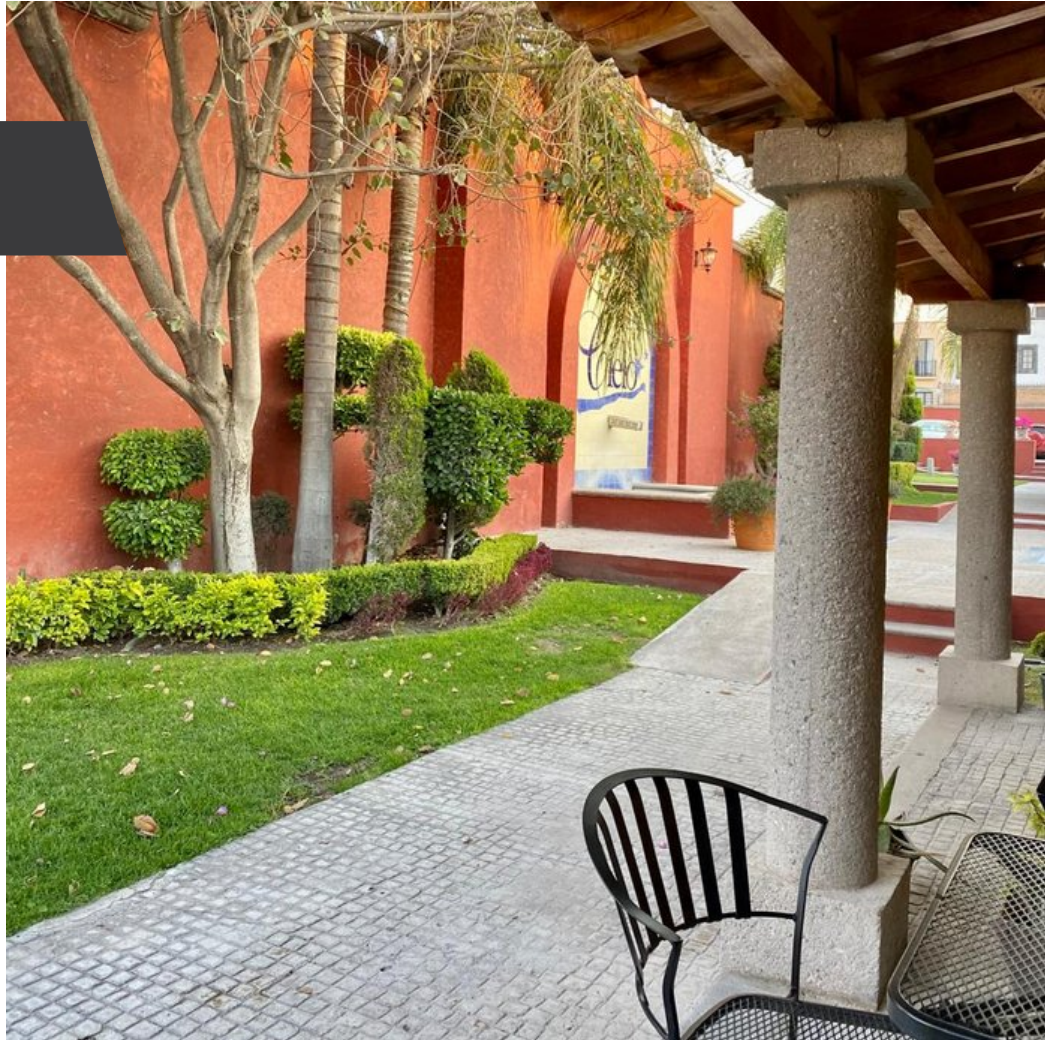

Casa Sonia

\$3,300,000 MXN

Rincón del Cielo

CARACTERÍSTICAS

- Ref: 8130
- Habitaciones: 2
- Baños: 2
- Superficie: 813 ft²
- Terreno: 1,786 ft²

<p>¡Todo en un solo piso! ¡Ven a ver esta linda y encantadora casita!</p>
<p>Esta unidad tiene todo lo que necesita: La entrada desde la calle es a un amplio patio con fuente que tiene acceso a dos grupos. Si toma el del lado izquierdo encontrará inmediatamente Casa Sonia que tiene una cómoda terraza al frente frente a los fantásticos jardines comunes. Con esa agradable entrada ingresa a la casa y verá la sala y el comedor en un diseño abierto con la cocina, todo parece darle la bienvenida y esperarlo como el nuevo propietario de esta casa. En el segundo plano podemos encontrar dos dormitorios y dos baños completos. Desde los dormitorios se tiene acceso a un patio