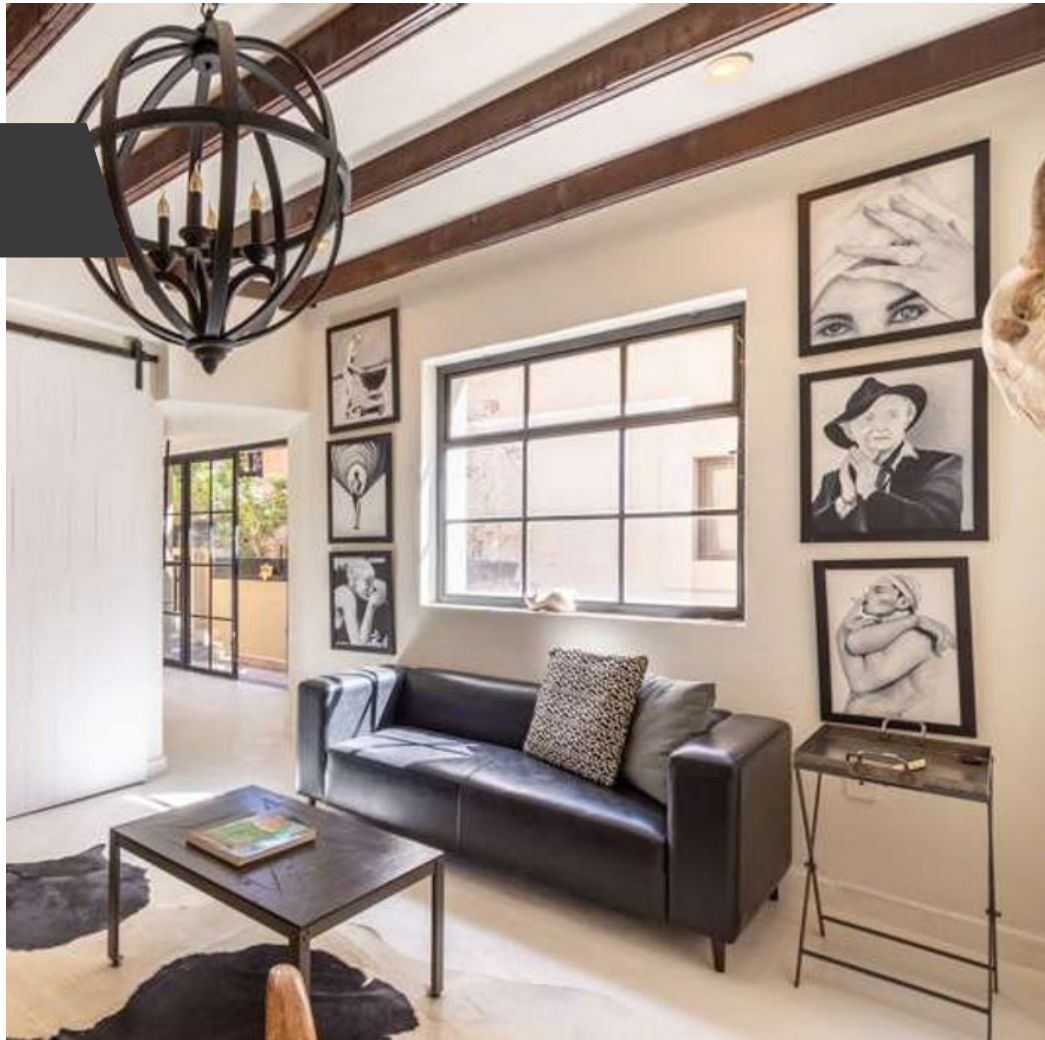

Casa Monasterio

\$595,000 USD

 **Centro**

CARACTERÍSTICAS

- Ref: 7940
- Habitaciones: 2
- Baños: 2
- Medios Baños: 1
- Superficie: 1,539 ft²
- Terreno: 785 ft²

¡Bienvenidos a Casa Monasterio! Imagínesse vivir en una casa adosada enclavada en un lugar encantador con vistas a la Parroquia y la Iglesia de Las Monjas. ¡Esto es increíblemente pintoresco por decir lo menos! Este condominio es muy especial ya que está ubicado al final del pasaje principal, lo que le permite disfrutar de la paz y el ambiente tranquilo, junto con las hermosas vistas del paisaje, crean un ambiente de vida sereno. Disfrute de tranquilos paseos por el Jardín y sumérjase en la belleza de San Miguel de Allende.