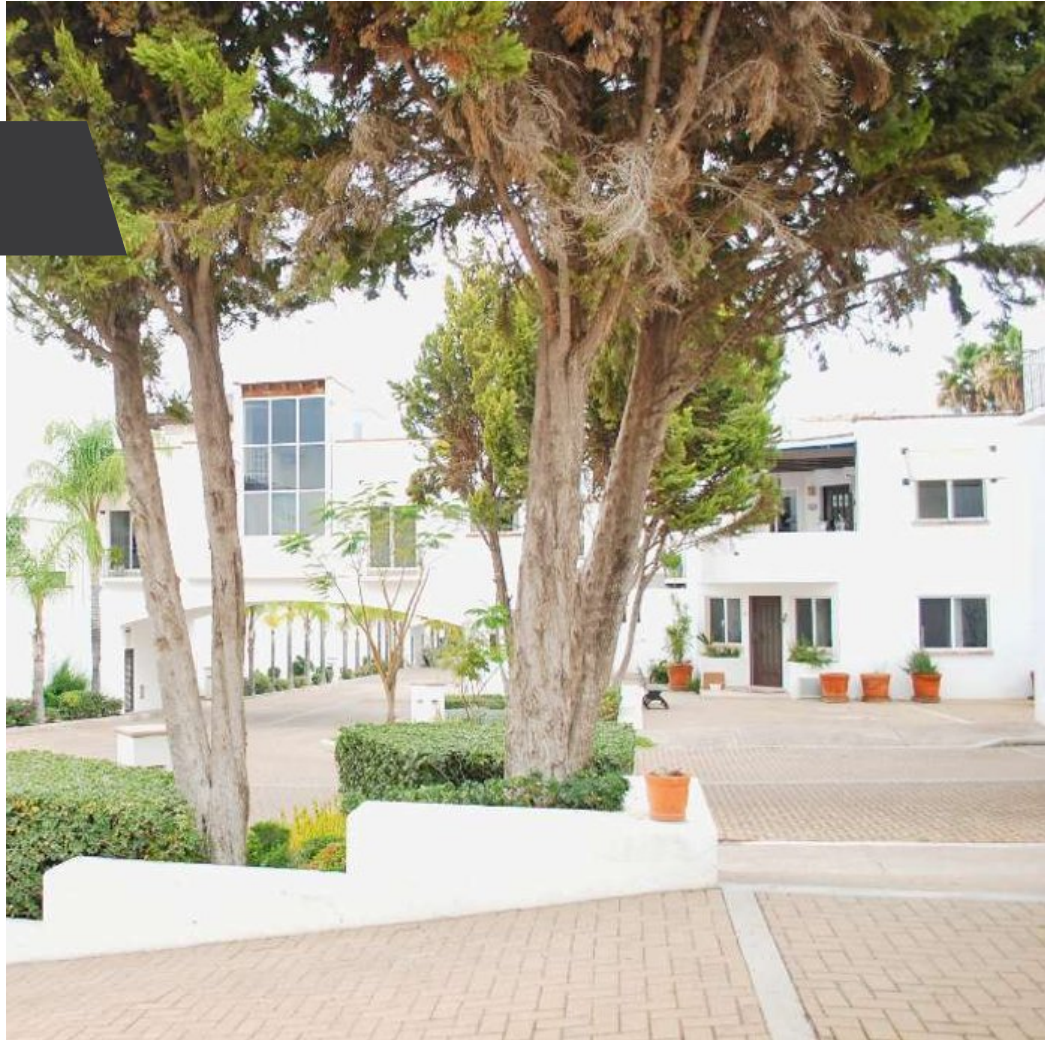

Condo el Encanto

\$3,800,000 MXN

CARACTERÍSTICAS

- Ref: 7799
- Habitaciones: 2
- Baños: 2
- Superficie: 1,270 ft²
- Terreno: 2,238 ft²

Este encantador condominio LLAVE EN MANO, de dos recámaras y dos baños, listo para mudarse, está ubicado a solo 5 minutos en auto del Centro Histórico de San Miguel de Allende en la comunidad cerrada de El Encanto, que ofrece no solo seguridad las 24 horas, los 365 días del año, sino también relajación, con 2 lindas piscinas y áreas verdes que te encantarán y disfrutarás al igual que los restaurantes y tiendas de esta zona. Excelente propiedad ya sea para vivir o para invertir por su gran potencial vocacional y de alquiler a corto/largo plazo.