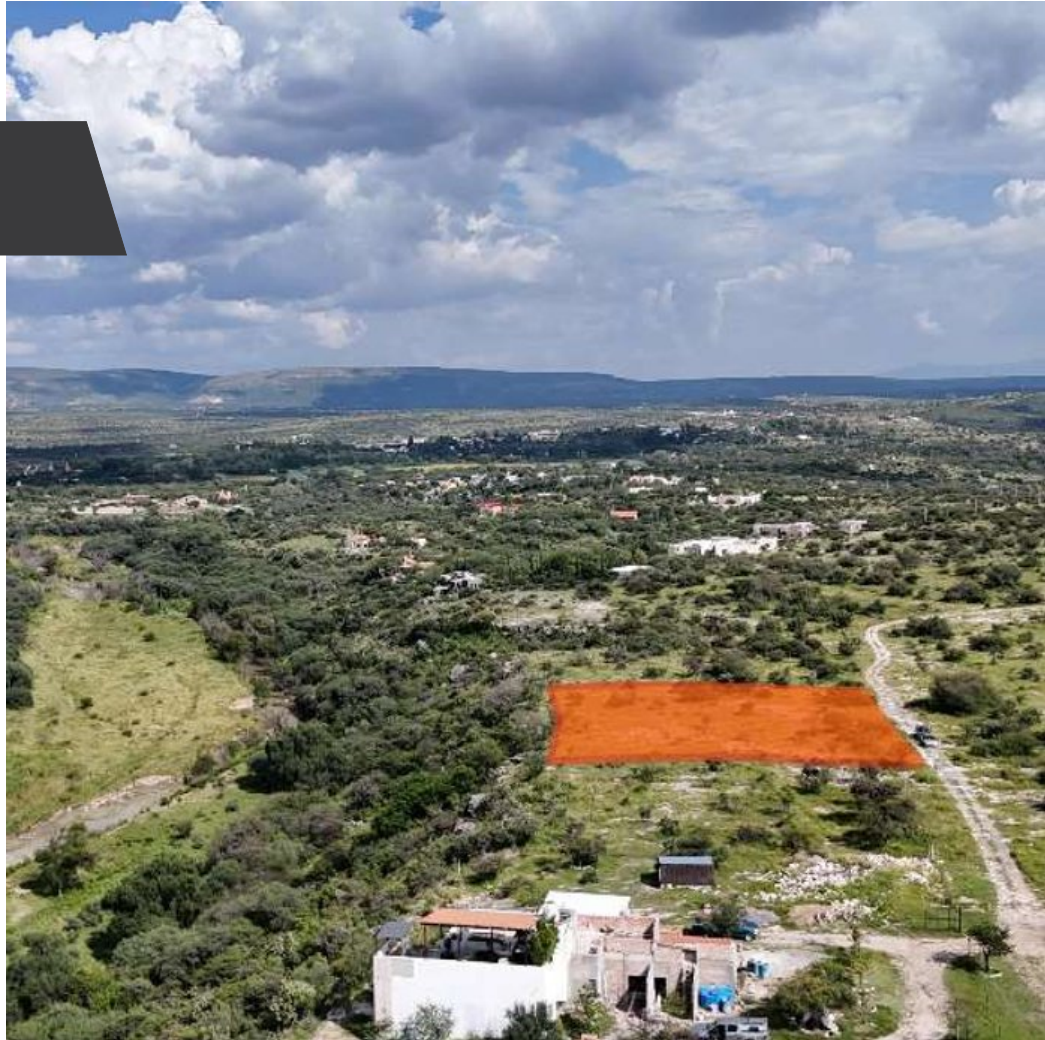

#### CARACTERÍSTICAS

- Ref: 7792
- Terreno: 26,900 ft<sup>2</sup>

Hermoso lote en venta en el Área de Arotonilco con vista eterna al río Laja.

Evangelina Espinosa  
33.3106.1585  
evangelina@realtysanmiguel.com