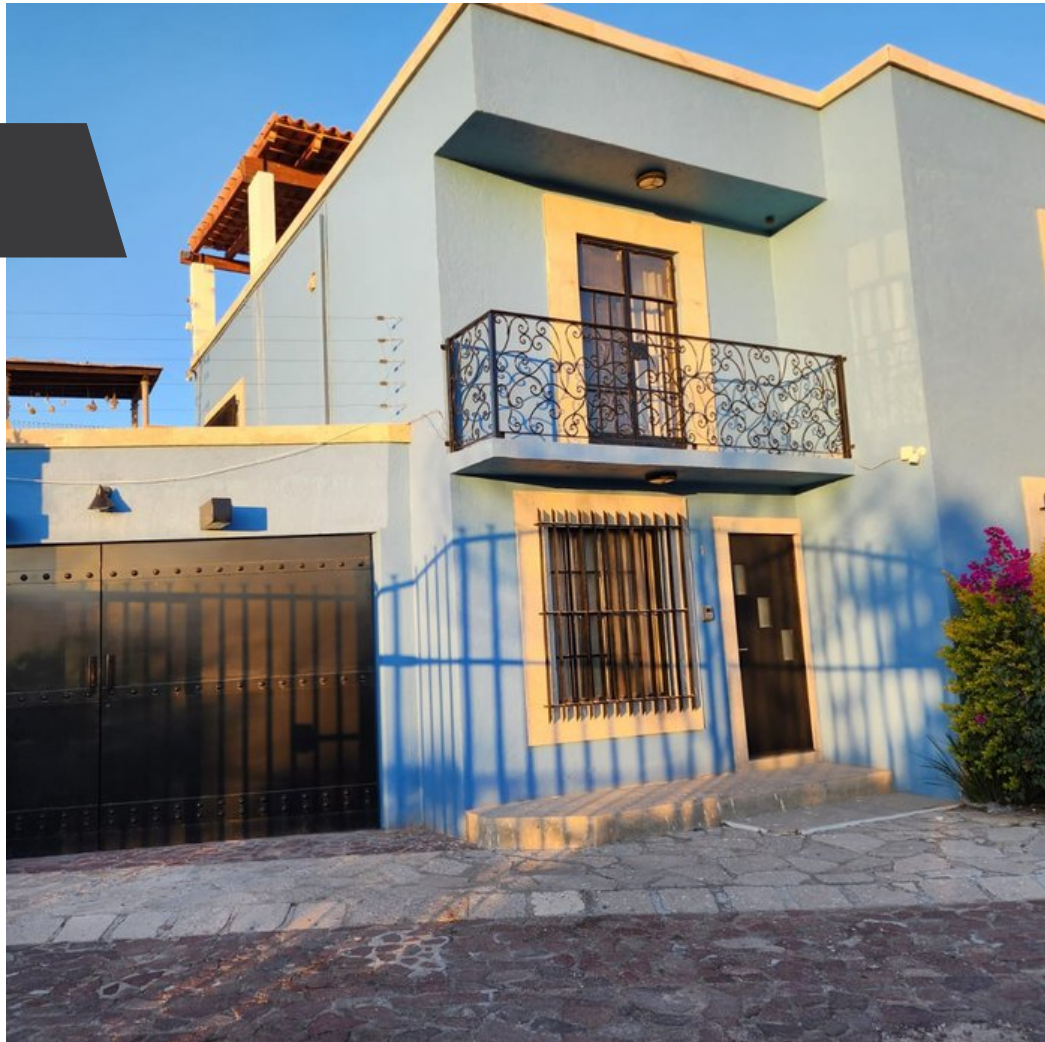

Casa Pavo real

\$5,300,000 MXN

Mesa de Malanquin

CARACTERÍSTICAS

- Ref: 7700
- Habitaciones: 3
- Baños: 3
- Superficie: 2,230 ft²
- Terreno: 2,076 ft²

Ingresa a esta acogedora propiedad que ofrece tres habitaciones, un estudio versátil y tres baños completos incluido uno en la planta baja para un fácil acceso. La cocina tiene una distribución espaciosa y práctica, complementada con un espacio de estudio flexible que se adapta perfectamente a tu estilo de vida. En el exterior, una serena terraza invita a la relajación mientras captura el animado paisaje urbano, mientras que la amplia terraza de la azotea revela una vista impresionante de la presa y sus impresionantes alrededores. Perfectamente situada cerca de servicios.