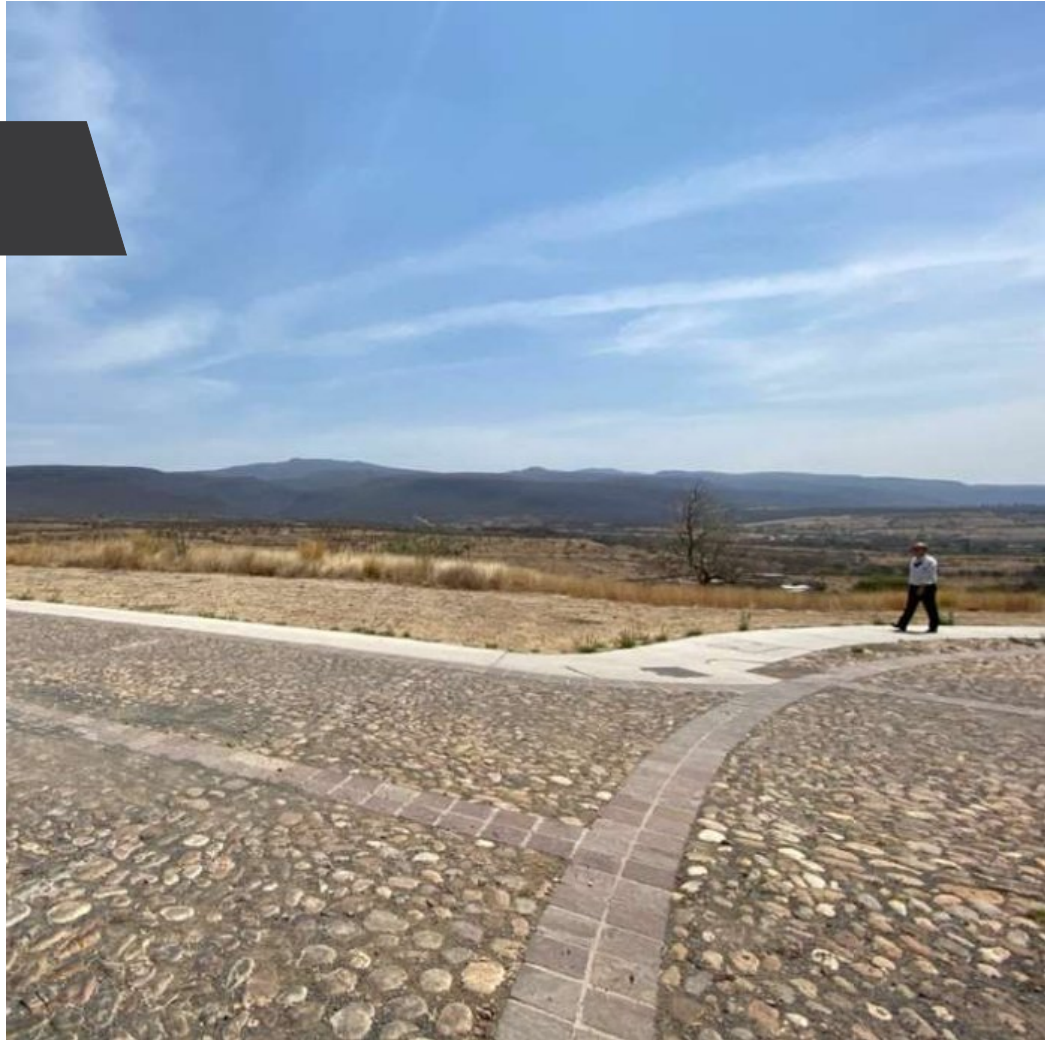

### CARACTERÍSTICAS

- Ref: 7687
- Terreno: 11,115 ft<sup>2</sup>

Lote Toscana está ubicado en un maravilloso desarrollo "Vinedo San Miguel", a solo unos minutos en auto de San Miguel de Allende, el fácil acceso a la carretera hace que sea rápido llegar a construir la casa de campo de sus sueños.