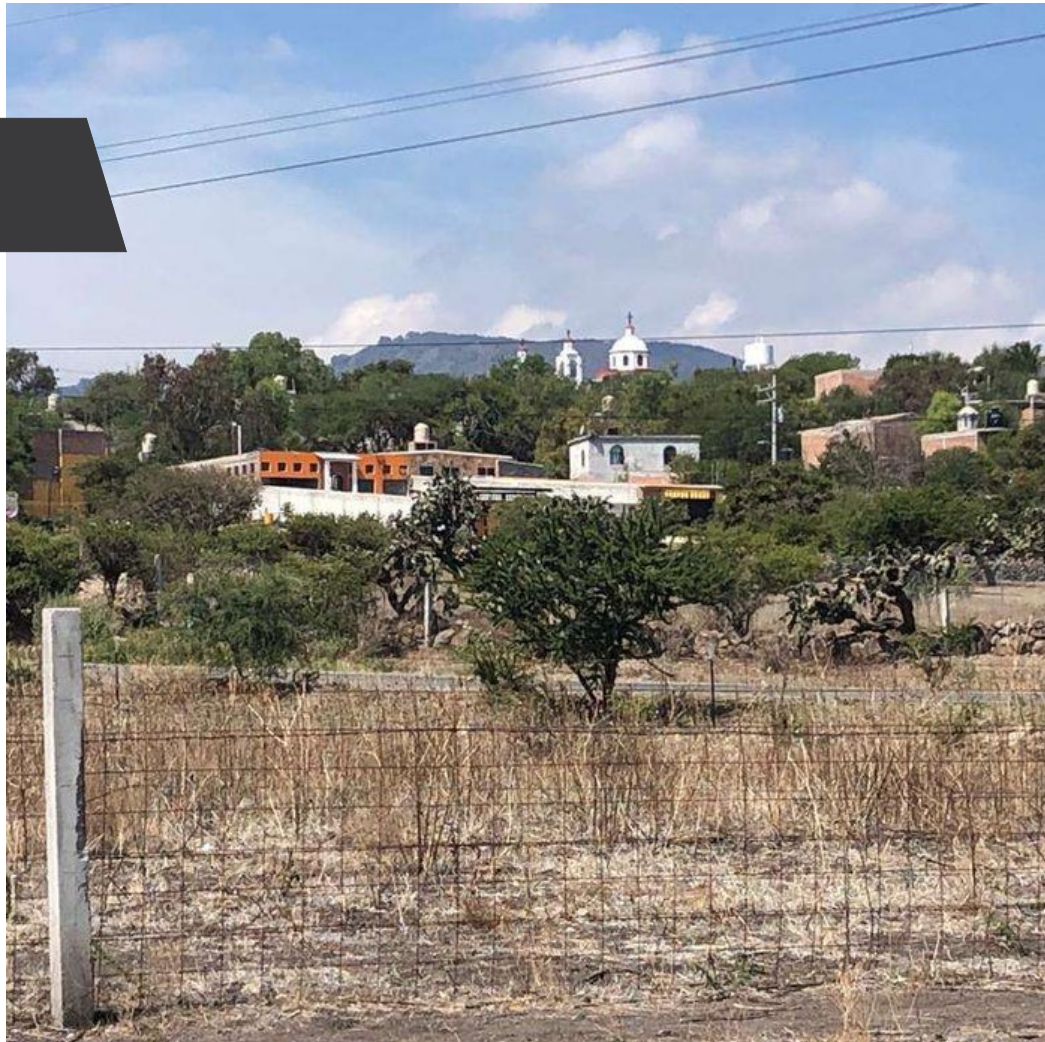

Terreno en Camino a JALPA

\$2,500,000 MXN

 Carr. a Jalpa

CARACTERÍSTICAS

- Ref: 7371
- Terreno: 100.00 acres

Oportunidad! Hermoso terreno a pie de carretera sobre carretera que va de San Miguel a Jalpa, a unos metros de Sosnabar. Cuenta con 50 m de frente (carretera San Miguel a Jalpa) y 109.13 m de fondo. Tiene una vista espectacular a las montañas y a unos metros del pintoresco poblado de Sosnaba, excelente para quienes buscan tranquilidad y contacto con la naturaleza, aunque muy cerca de San Miguel, a tan solo 18 minutos en auto. Es uno de los pocos terrenos a la venta sobre la carretera ¡Excelente oportunidad de inversión!