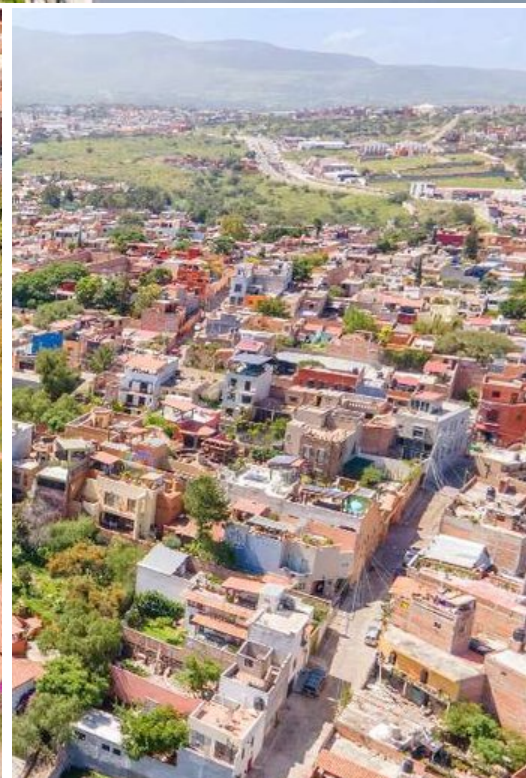

Cuevitas Lot

\$7,000,000 MXN

 **San Antonio**

CARACTERÍSTICAS

- Ref: 7360
- Terreno: 10,760 ft²

Este increíble lote ofrece una oportunidad extraordinaria para construir la casa de sus sueños. Situada muy cerca del encantador centro de la ciudad, esta propiedad ofrece vistas panorámicas incomparables del icónico horizonte de San Miguel de Allende.