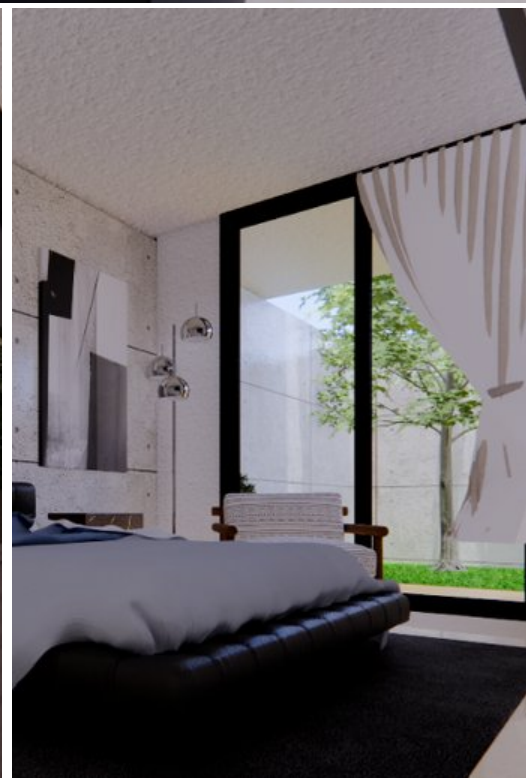

DUPLEX APARTMENT PG - JACARANDAS

\$4,400,000 MXN

Adolfo Lopez Mateos

CARACTERÍSTICAS

- Ref: 7318
- Habitaciones: 3
- Baños: 3
- Medios Baños: 1
- Superficie: 2,841 ft²
- Terreno: 1,549 ft²

Desarrollo Residencial & Golf, se encuentra Privada Lavanda. Un nuevo condominio que combina la tranquilidad y el entorno natural de Zirándaro con la arquitectura colonial y contemporánea de San Miguel de Allende.