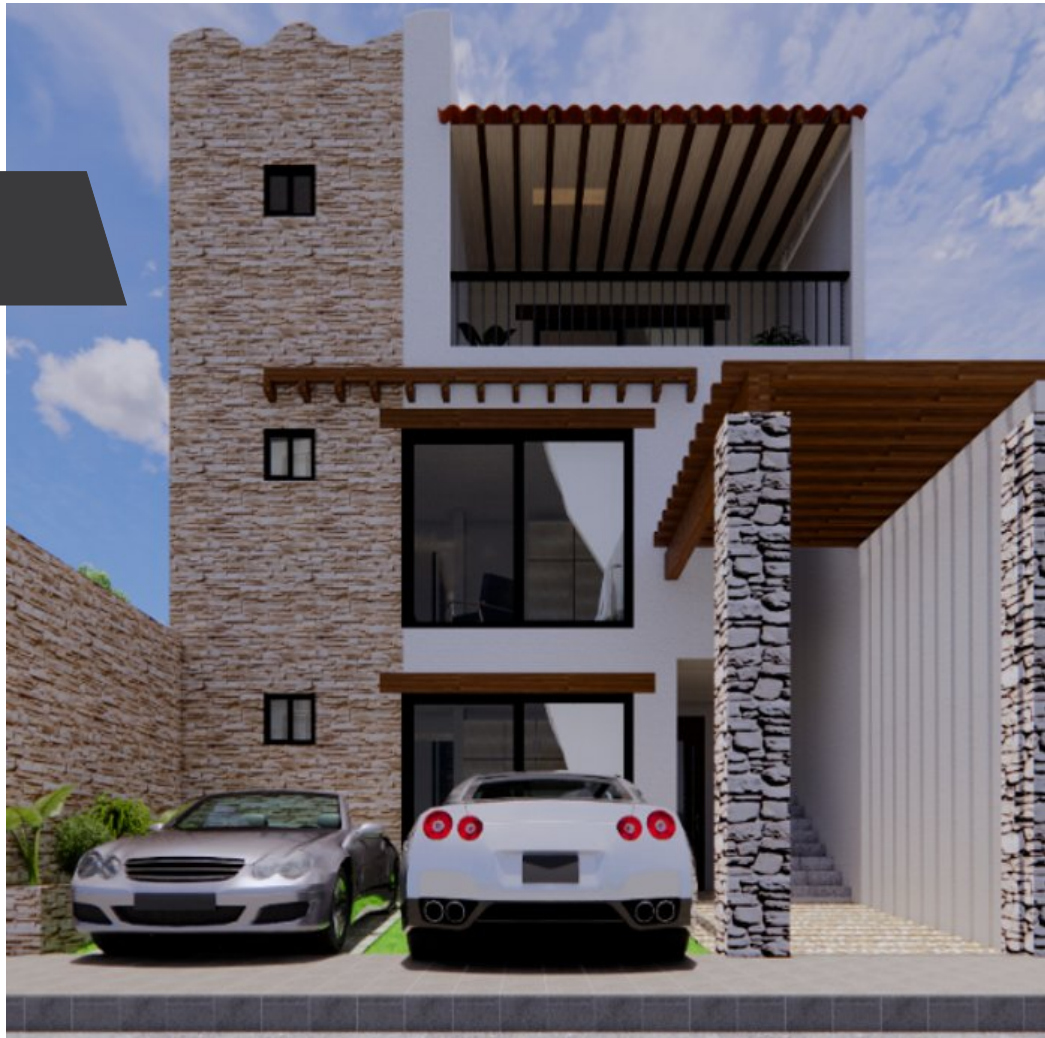

DUPLEX APARTMENT PH - JACARANDAS

\$4,400,000 MXN

 **Zirándaro**

CARACTERÍSTICAS

- Ref: 7317
- Habitaciones: 3
- Baños: 3
- Medios Baños: 1
- Superficie: 2,238 ft²
- Terreno: 1,549 ft²

Un nuevo condominio que combina la tranquilidad y el entorno natural de Zirándaro con la arquitectura colonial y contemporánea de San Miguel de Allende.