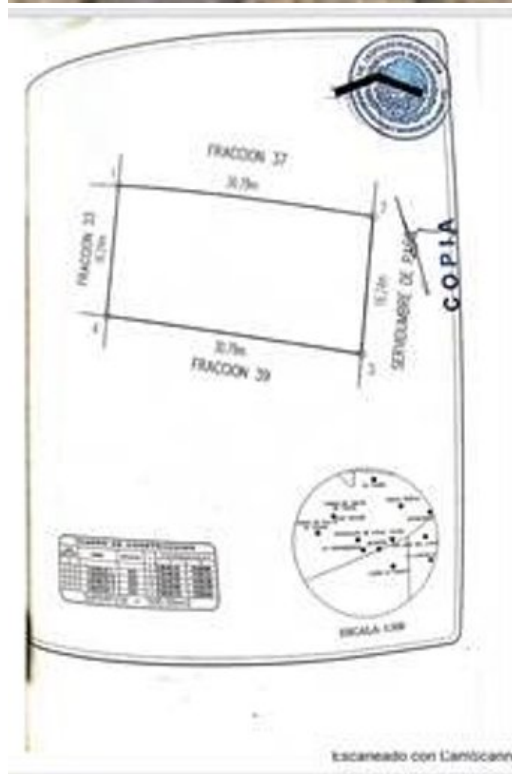

### CARACTERÍSTICAS

- Ref: 6928
- Terreno: 5,380 ft<sup>2</sup>

Amplio terreno al pie de las montañas de pichacho. <br />Impresionantes vistas.<br />Servicio de electricidad instalado.

Hugo Ramírez  
+52 415.113.3005  
hugo@realtysanmiguel.com