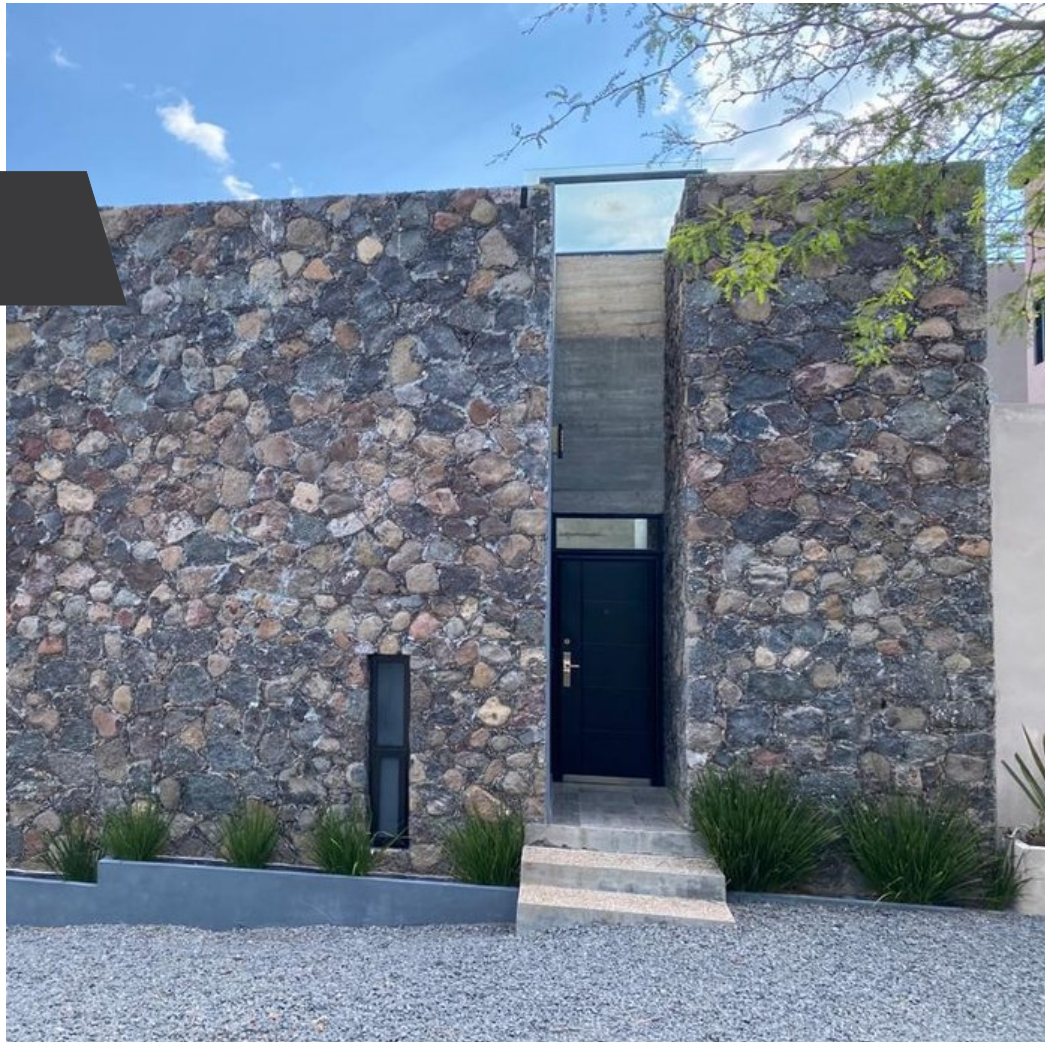

Montolea House OFF MARKET

\$0 MXN

Los Senderos

CARACTERÍSTICAS

- Ref: 6807
- Habitaciones: 3
- Baños: 3
- Medios Baños: 1
- Superficie: 2,130 ft²
- Terreno: 2,152 ft²

No pierdas la oportunidad de vivir en un magnífico lugar rodeado de naturaleza.