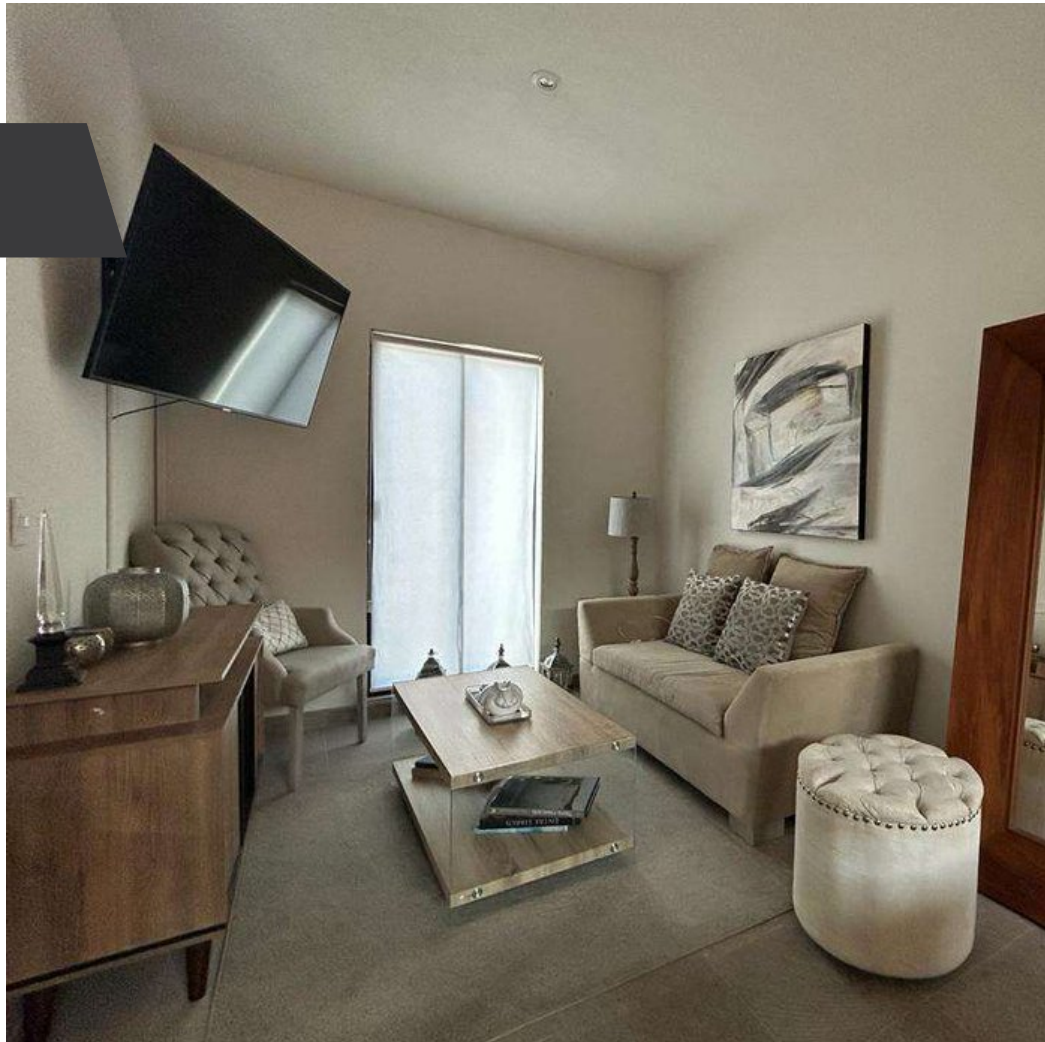

Casa Luziné

\$3,950,000 MXN

Tierra Adentro

CARACTERÍSTICAS

- Ref: 6792
- Habitaciones: 4
- Baños: 2
- Medios Baños: 1
- Superficie: 1,345 ft²
- Terreno: 1,420 ft²

Casa Luziné es una encantadora casa de 4 dormitorios completamente amueblada en venta en la comunidad cerrada Tierradentro en San Miguel de Allende.