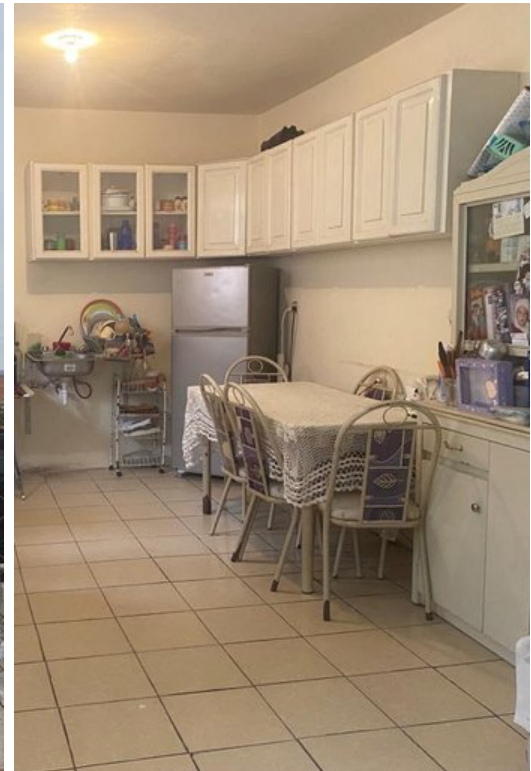

\$3,500,000 MXN

Frace Las Capillas

CARACTERÍSTICAS

• Ref: 6656

<p>
</p>

Lucero Taboada
415.112.4856
lucero@realtysanmiguel.com