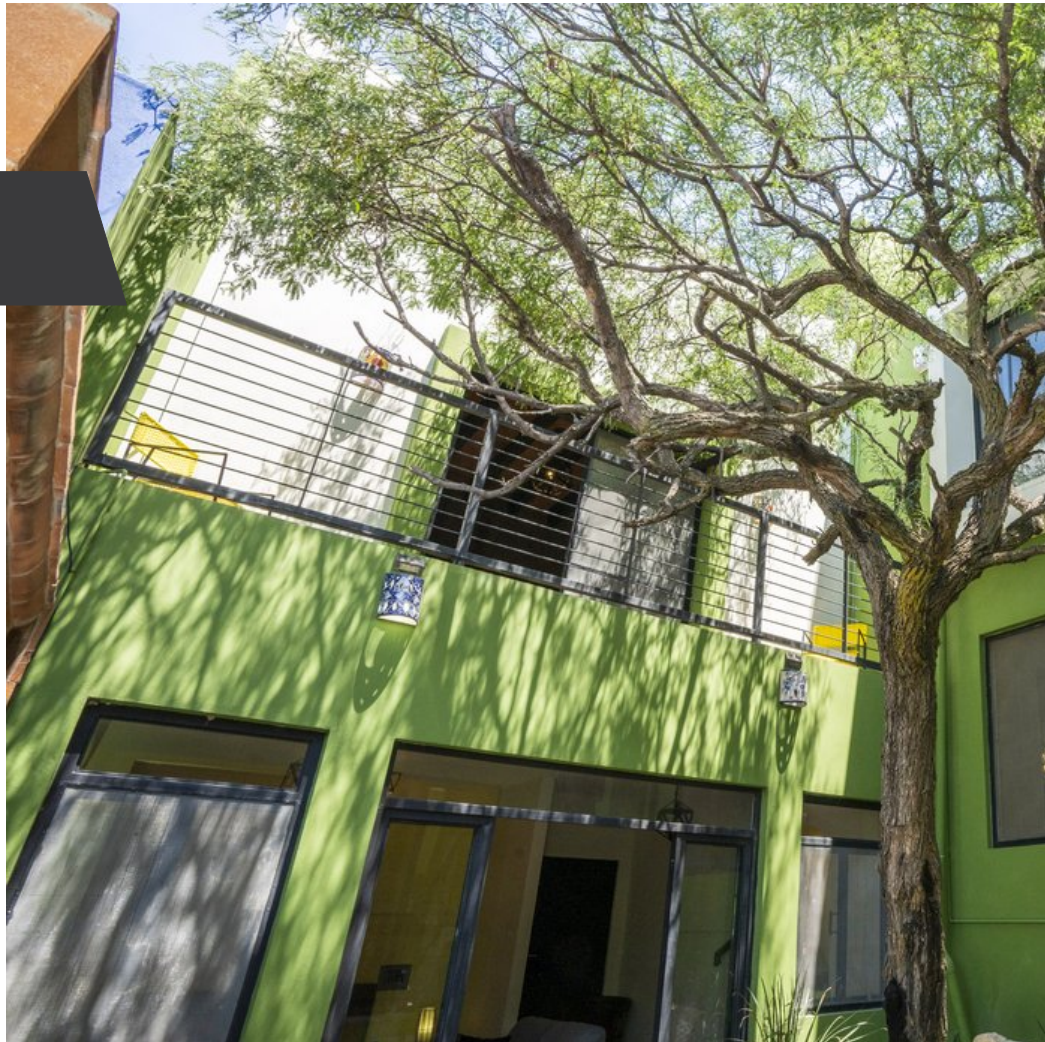

Casa Capulín located in the heart of San Miguel

\$0 USD

La Palmita

CARACTERÍSTICAS

- Ref: 6626
- Habitaciones: 2
- Baños: 2
- Medios Baños: 2

Casa Capulín es una casa que ofrece dos dormitorios completos con baños completos en suite. El dormitorio más grande en el nivel más alto es espacioso y cuenta con un hermoso techo de bóveda, una terraza privada con hermosas vistas de San Miguel de Allende y una chimenea estilo kiva con calefacción para los meses de invierno. El segundo dormitorio tiene vigas de madera en el techo, una pequeña terraza con vistas al patio y armarios empotrados.