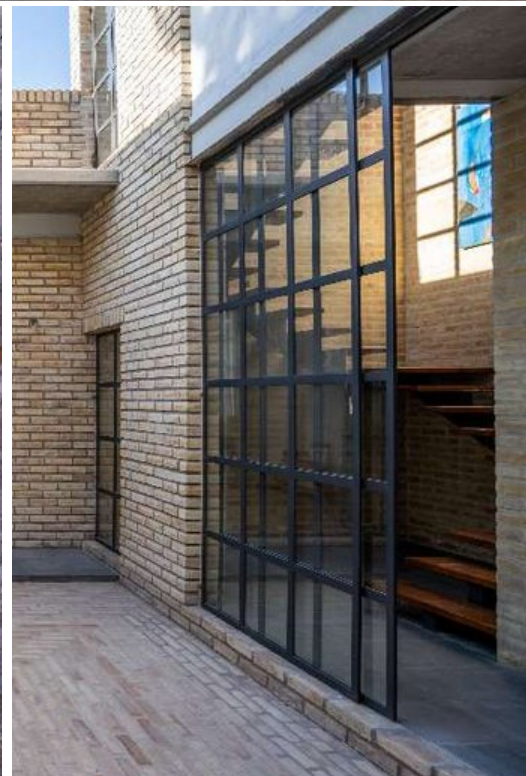

### CARACTERÍSTICAS

- Ref: 6367
- Habitaciones: 3
- Baños: 3
- Medios Baños: 1
- Superficie: 2,690 ft<sup>2</sup>
- Terreno: 7,532 ft<sup>2</sup>

Esta increíble propiedad está ubicada en Poblado de Don Juan, un pequeño pueblo que se encuentra en la comunidad Xido de Abajo, a solo 40 minutos de la maravillosa ciudad de San Miguel de Allende.