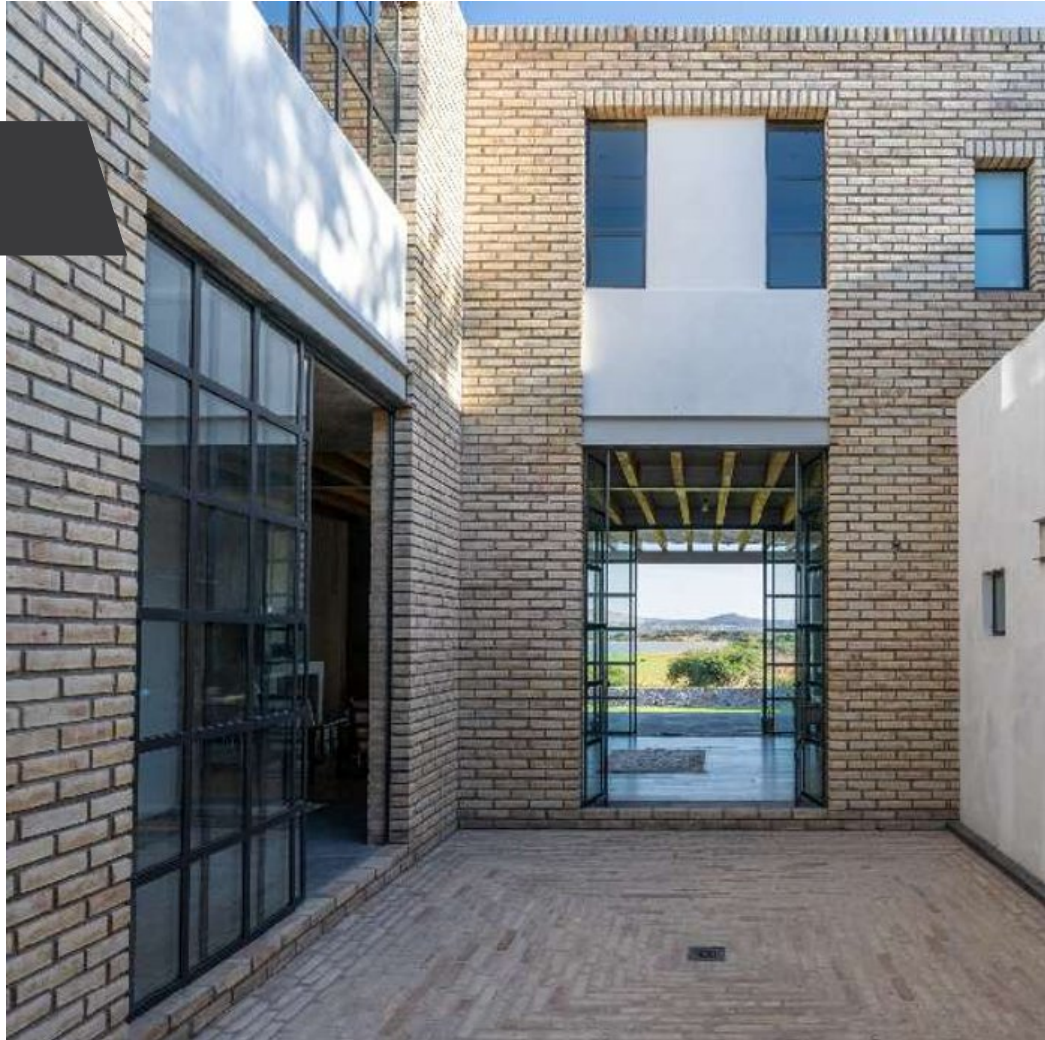

## Don Juan Xido Casa 2

**\$165,000 USD**

### CARACTERÍSTICAS

- Ref: 6367
- Habitaciones: 3
- Baños: 3
- Medios Baños: 1
- Superficie: 2,690 ft<sup>2</sup>
- Terreno: 7,532 ft<sup>2</sup>

Esta increíble propiedad está ubicada en Poblado de Don Juan, un pequeño pueblo que se encuentra en la comunidad Xido de Abajo, a solo 40 minutos de la maravillosa ciudad de San Miguel de Allende.