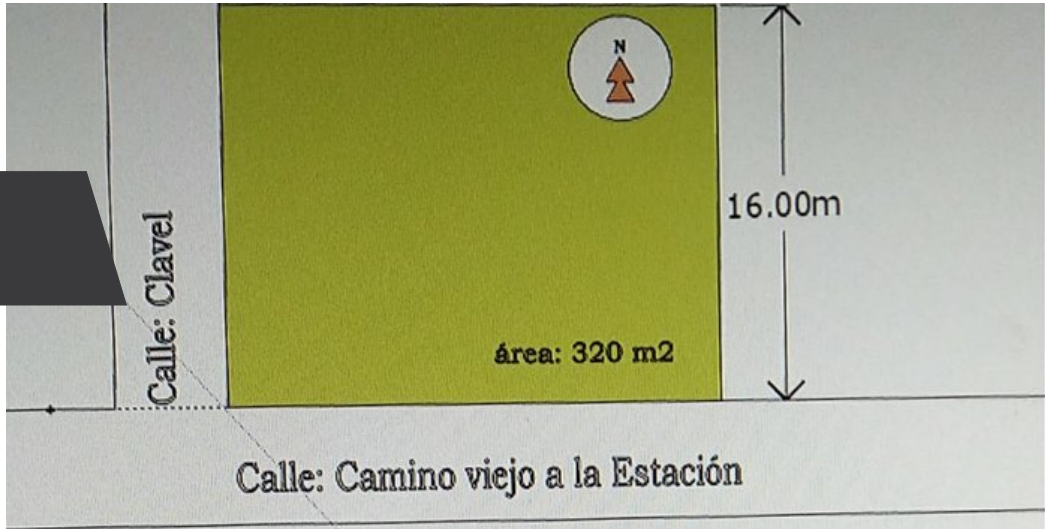

Lote en Camino Real a la Estación

\$1,550,000 MXN

Calzada de la Estacion

MAIN FEATURES

- Ref: 6249
- Size Land: 3,357 ft²

Lote en Camino Real a la Estación

Alonso Oviedo
 415.151.0959
 alonso@realtysanmiguel.com