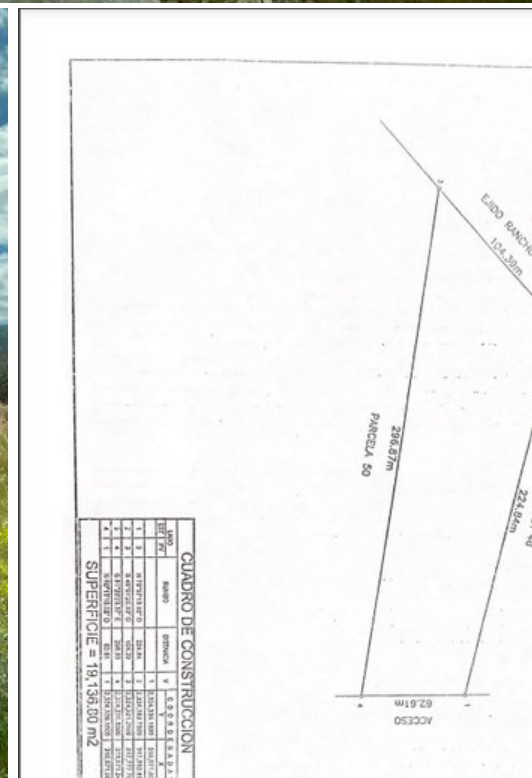

### CARACTERÍSTICAS

- Ref: 6225
- Terreno: 19,136.80 m<sup>2</sup>

Excelente terreno ubicado en "Rancho viejo", Atotonilco. Ideal para invertir en algun comercio o para construir la casa de tus sueños. El terreno mide: 19,136.80 M2 y cuenta con grandes vistas.