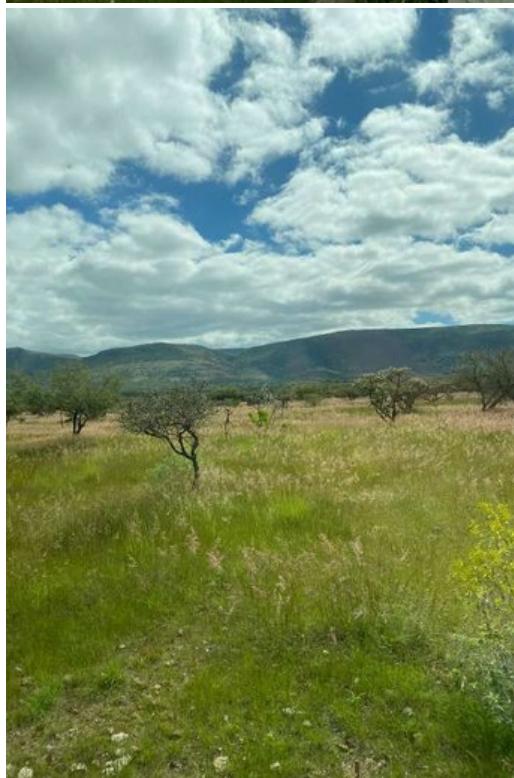

### CARACTERÍSTICAS

- Ref: 6225
- Terreno: 19,136.80 m<sup>2</sup>

Excelente terreno ubicado en "Rancho viejo", Atotonilco. Ideal para invertir en algun comercio o para construir la casa de tus sueños. El terreno mide: 19,136.80 M2 y cuenta con grandes vistas.