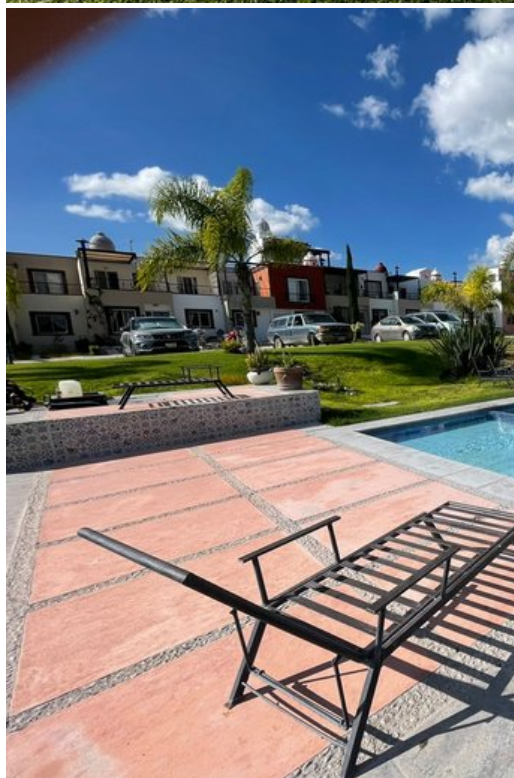

One level home at El Atrio

\$0 USD

La Parroquia

CARACTERÍSTICAS

- Ref: 6171
- Habitaciones: 2
- Baños: 1

<p>Casa de un solo nivel en El Atrio. Residencial</p><p>Disfruta de una casa acogedora dentro de un vecindario seguro y tranquilo. Esta propiedad se encuentra a unos minutos de La MEGA, farmacias y bancos. La distribución son dos habitaciones, baño completo, estudio, sala, comedor y cocina, todo en una sola planta.
Semi amueblado.
</p><p>Incluye mantenimiento de residencial.
</p><p>Servicios no incluidos.
</p>