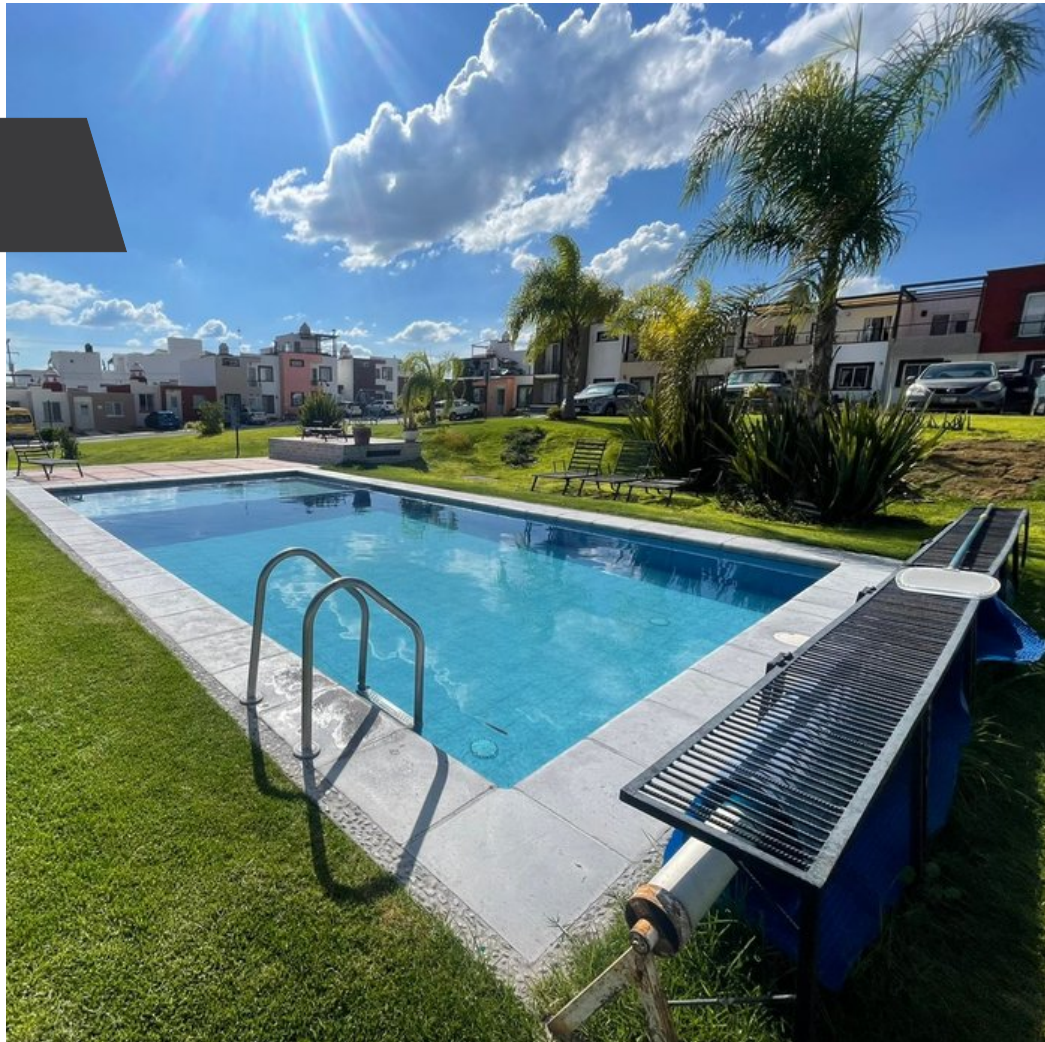

One level home at El Atrio

\$0 USD

La Parroquia

CARACTERÍSTICAS

- Ref: 6171
- Habitaciones: 2
- Baños: 1

<p>Casa de un solo nivel en El Atrio. Residencial</p><p>Disfruta de una casa acogedora dentro de un vecindario seguro y tranquilo. Esta propiedad se encuentra a unos minutos de La MEGA, farmacias y bancos. La distribución son dos habitaciones, baño completo, estudio, sala, comedor y cocina, todo en una sola planta.
Semi amueblado.
</p><p>Incluye mantenimiento de residencial.
</p><p>Servicios no incluidos.
</p>