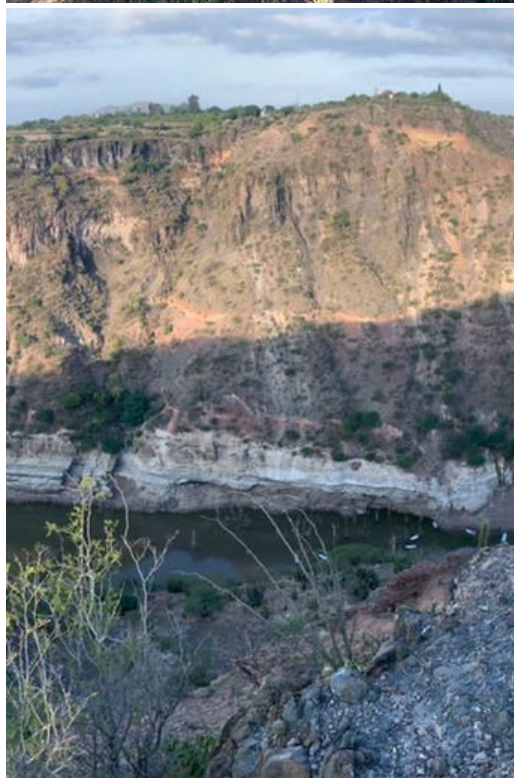

Lot for sale in Tzibanza with amazing view to Zimapan Dam

\$38,000,000 MXN

Tzibanza, Queretaro

CARACTERÍSTICAS

- Ref: 6074
- Terreno: 24 acres

Esta es una gran oportunidad de inversión en la que puede aprovechar el desarrollo de al lado. Zimapan es un gran lago a poco más de dos horas de San Miguel de Allende y aproximadamente a una hora de Querétaro, limita con los estados de Querétaro e Hidalgo. Es uno de los mejores lagos para pesca de lobina y deportes acuáticos de México y tiene casi 40 km (24 millas) de largo. Esta propiedad se encuentra frente a la entrada de un nuevo desarrollo multimillonario de más de 200 hectáreas (500 acres) que se encuentra actualmente en construcción. Además de los 130 lotes de lujo incluidos en el plan de la Fase I, habrá un hotel,