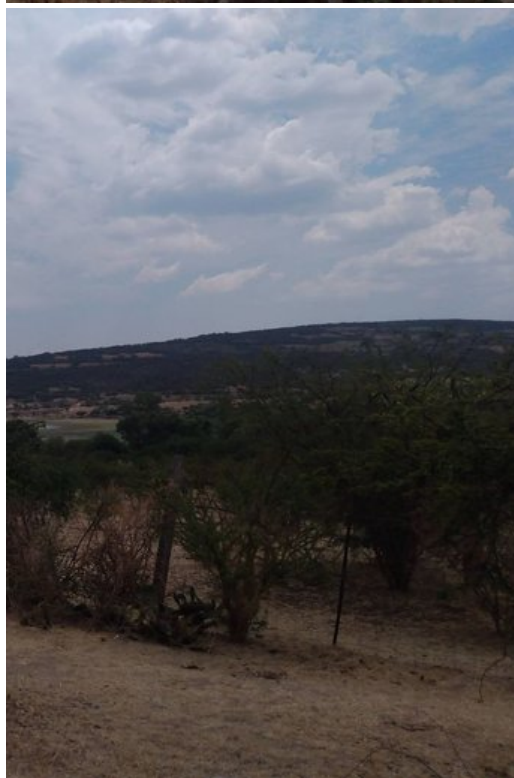

Lot Jalpa

\$911,625 MXN

Jalpa

CARACTERÍSTICAS

- Ref: 6048
- Terreno: 15,355 ft²

Lote en Jalpa a pie de carretera a excelente precio y con potencial comercial. Con una pendiente que permite hermosas vistas hacia las montañas y el lago de la comunidad. Los servicios a la mano tanto de energía eléctrica como de agua de la comunidad, para disponer de ellos en cuanto lo requieras.