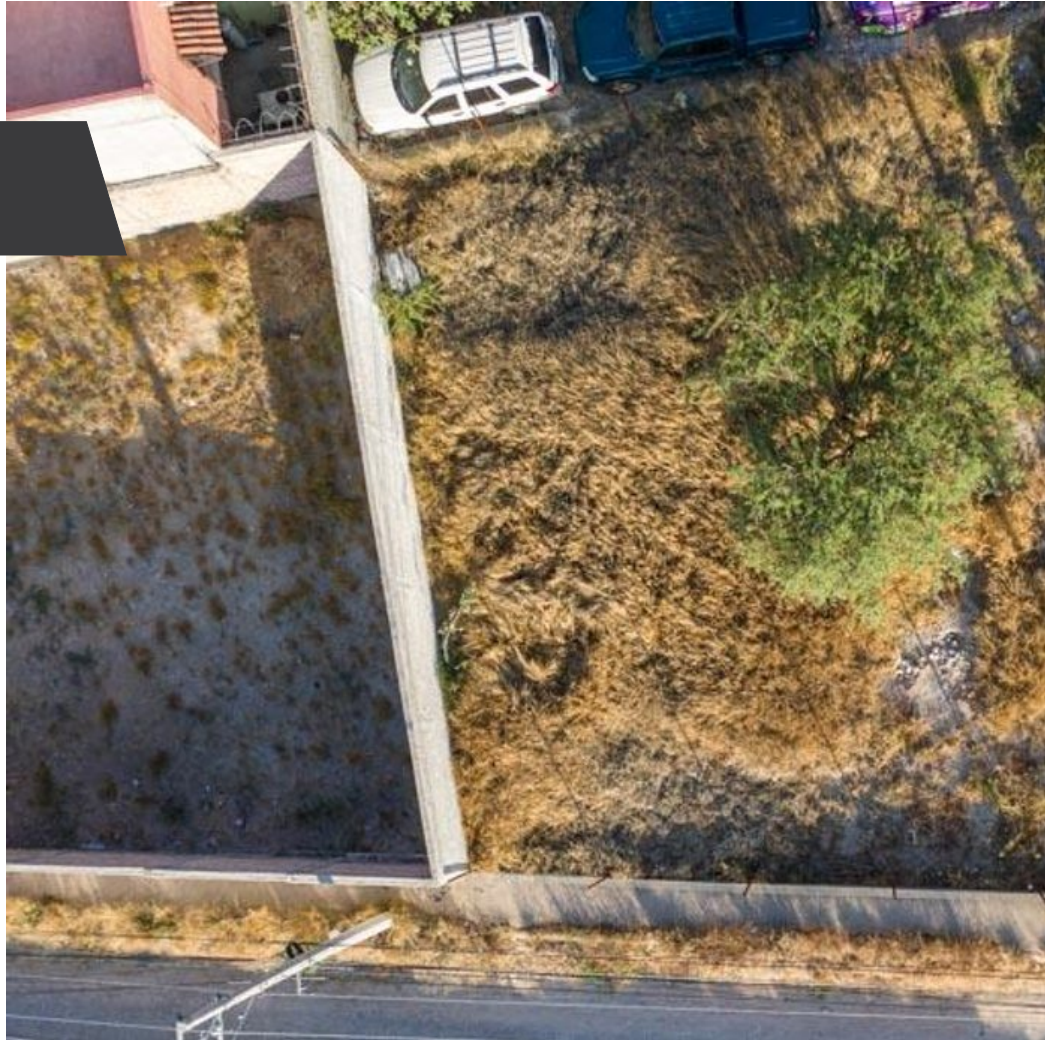

ECLIPSE LOT

\$190,000 USD

 **La Lejona**

CARACTERÍSTICAS

- Ref: 6027
- Terreno: 2,744 ft²

Este terreno te ofrece la oportunidad de construir, además de tu casa, locales comerciales, debido a su gran tránsito de personas y automóviles, esta zona se ha convertido en una zona comercial en todos los aspectos.