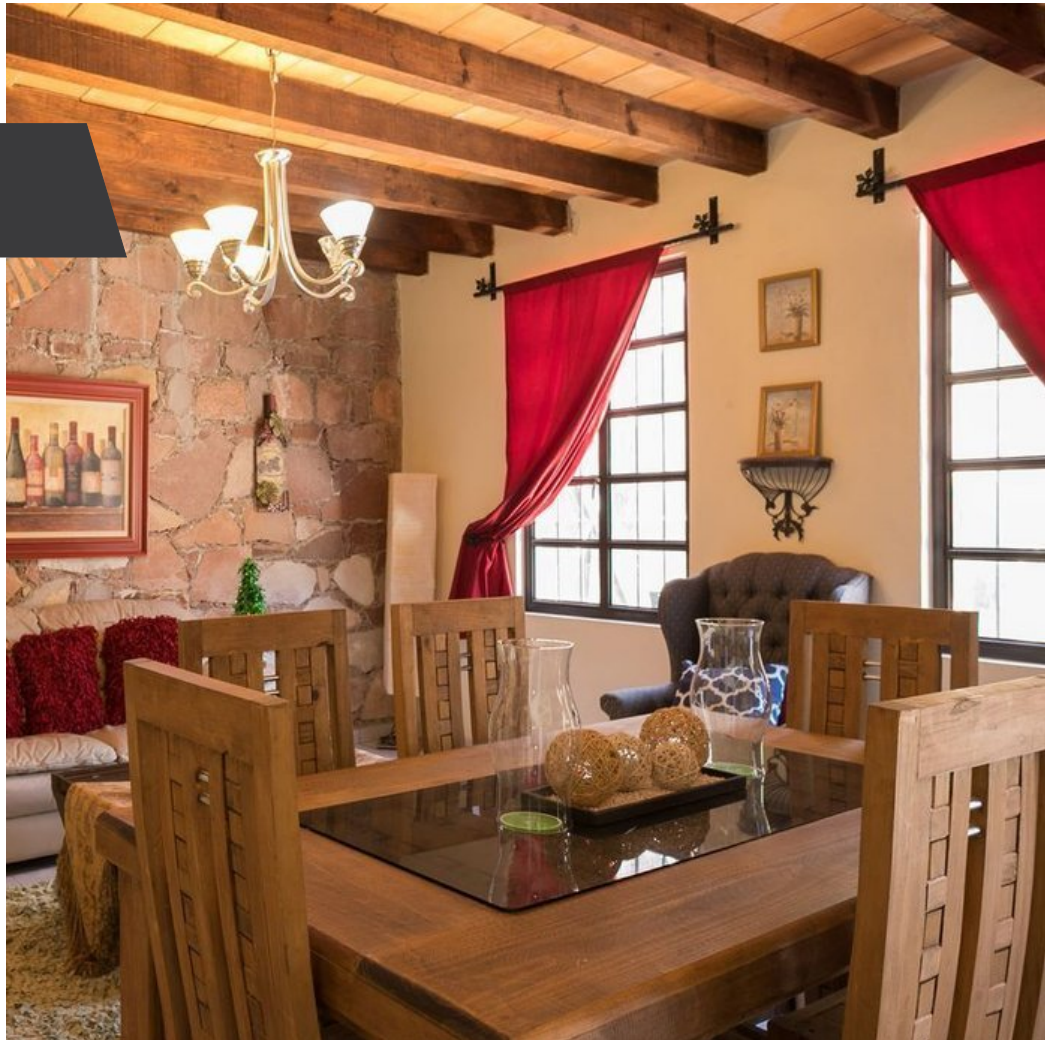

Casa Landeta

\$6,700,000 MXN

Palmita de Landeta

CARACTERÍSTICAS

- Ref: 5984
- Habitaciones: 4
- Baños: 2
- Superficie: 1,849 ft²
- Terreno: 11,363 ft²

La propiedad se encuentra en la comunidad de Landeta, dicha comunidad se encuentra en la parte alta de San Miguel en la vía a Doctor Mora en el km 1, a solo 5 minutos de la zona más equipada de San Miguel de Allende y que hay universidades, hospitales, centros comerciales, grandes almacenes; entre muchos más establecimientos.