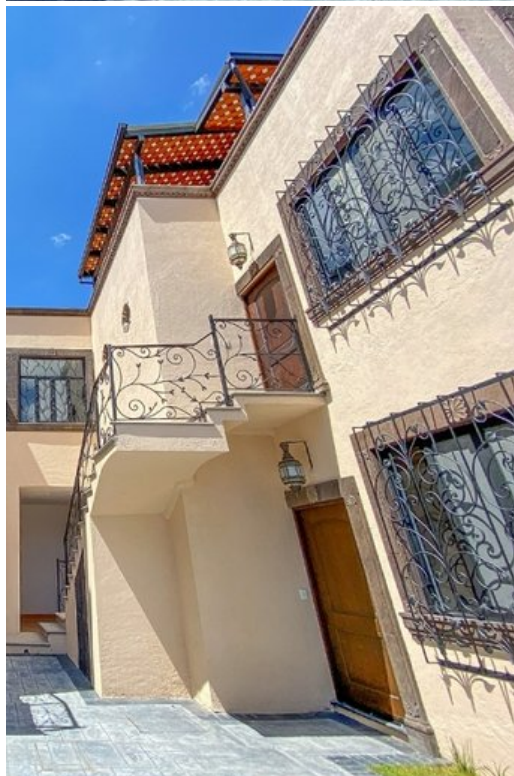

Condo 2 Cholula

\$218,000 USD

 **San Antonio**

CARACTERÍSTICAS

- Ref: 5900
- Habitaciones: 1
- Baños: 1
- Medios Baños: 1
- Superficie: 947 ft²
- Terreno: 947 ft²

Hay 2 condominios en el Nivel Superior y 2 en el Nivel Inferior, cada uno con estacionamiento privado para un auto y fácil acceso a cada unidad. Los dos condominios del nivel superior llenos de luz tienen 2 habitaciones, cada una con calefacción a gas montada en la pared y baños privados con azulejos, además de un tocador.