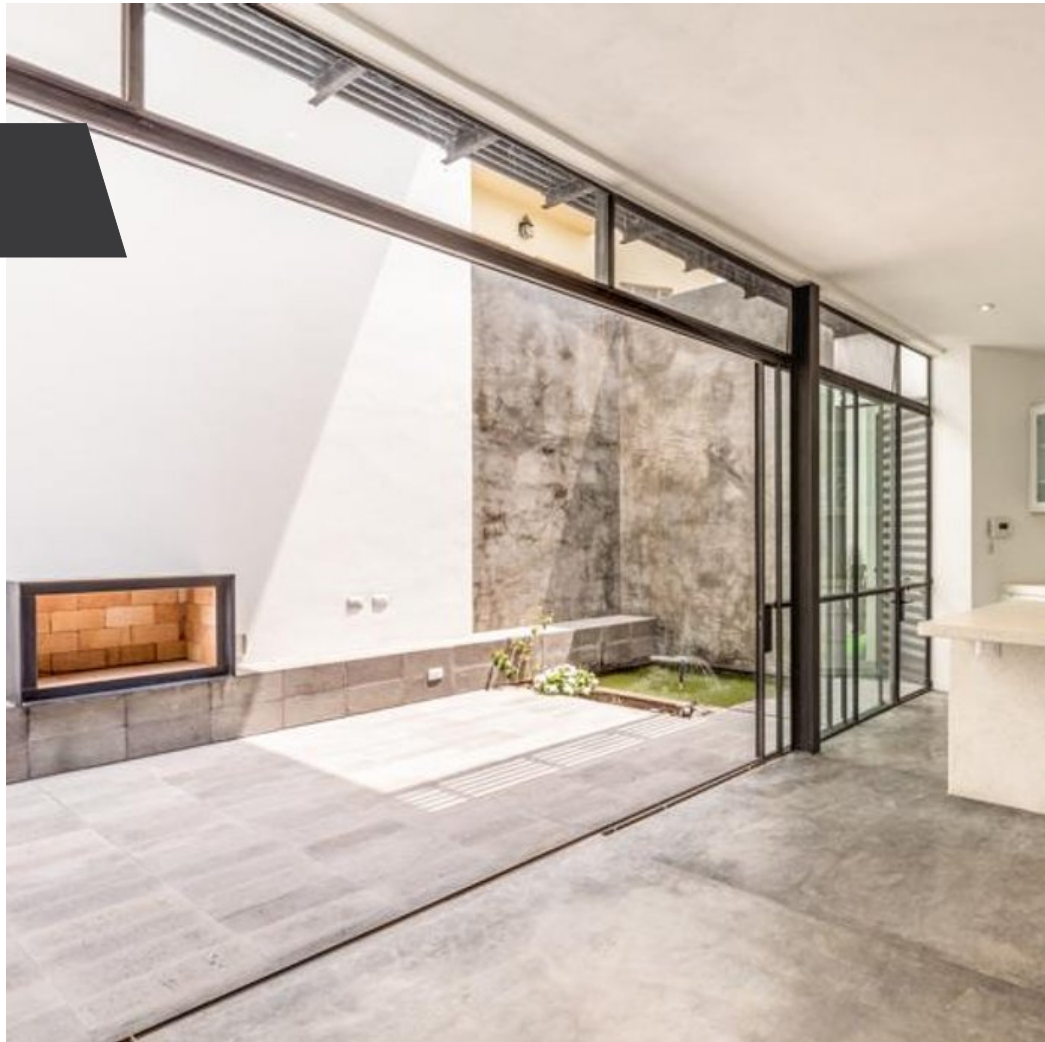

Casa Rio

\$415,000 USD

Guadalupe

CARACTERÍSTICAS

- Ref: 5470
- Habitaciones: 3
- Baños: 3
- Medios Baños: 1
- Superficie: 2,690 ft²
- Terreno: 1,937 ft²

El nivel principal ofrece un espacioso comedor y cocina, ambos con hermosas vistas al patio central. Al otro lado del jardín, hay una hermosa sala de estar y un dormitorio de invitados con baño completo.