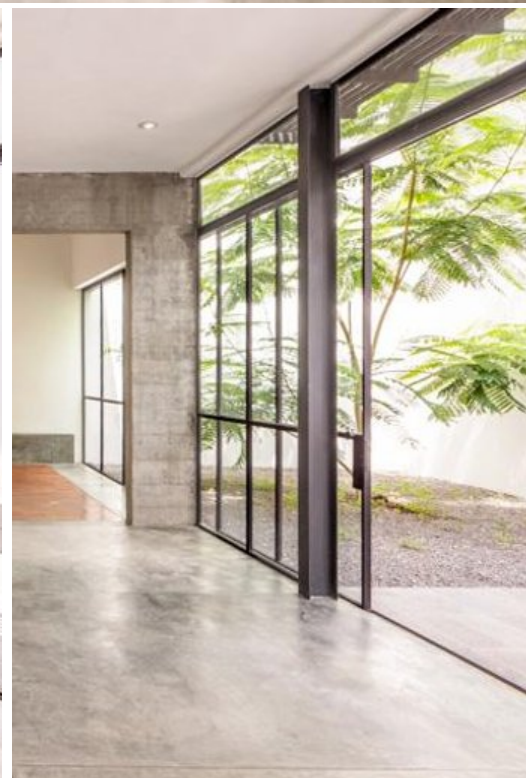

Casa Rio

\$415,000 USD

Guadalupe

CARACTERÍSTICAS

- Ref: 5470
- Habitaciones: 3
- Baños: 3
- Medios Baños: 1
- Superficie: 2,690 ft²
- Terreno: 1,937 ft²

El nivel principal ofrece un espacioso comedor y cocina, ambos con hermosas vistas al patio central. Al otro lado del jardín, hay una hermosa sala de estar y un dormitorio de invitados con baño completo.