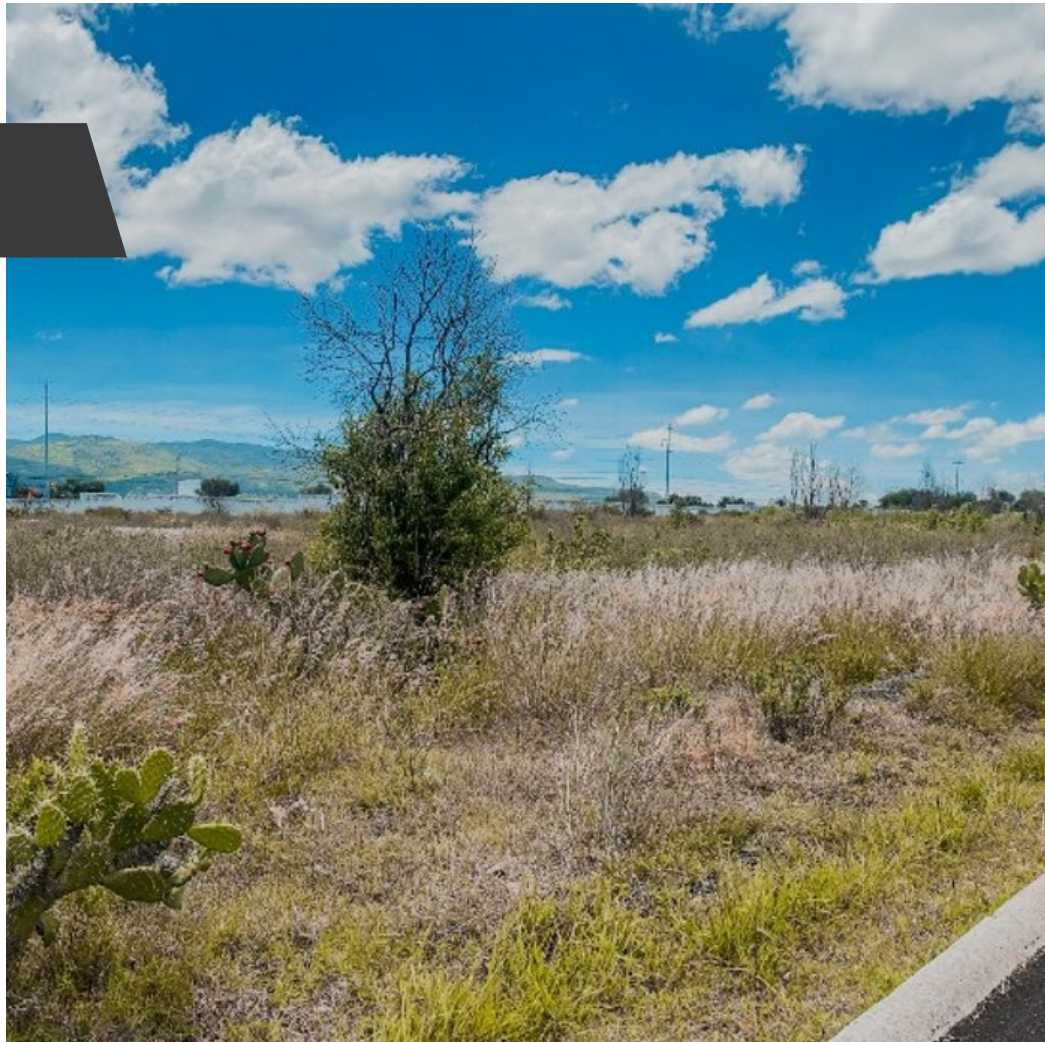

## Land in Loma Bonita

**\$3,500,000 MXN**

 **Zirándaro**

### CARACTERÍSTICAS

- Ref: 5424
- Terreno: 16,140 ft<sup>2</sup>

Este lote está perfectamente ubicado para aprovechar las vistas de las montañas y viñedos de Los Picachos. Loma Bonita se encuentra dentro de Zirandaro un desarrollo en la carretera a Querétaro, a 5 minutos en auto del centro comercial La Luciernaga, con fácil acceso a un supermercado, bancos, un hospital privado y una variedad de oportunidades comerciales. Una excelente opción para construir la casa de tus sueños.