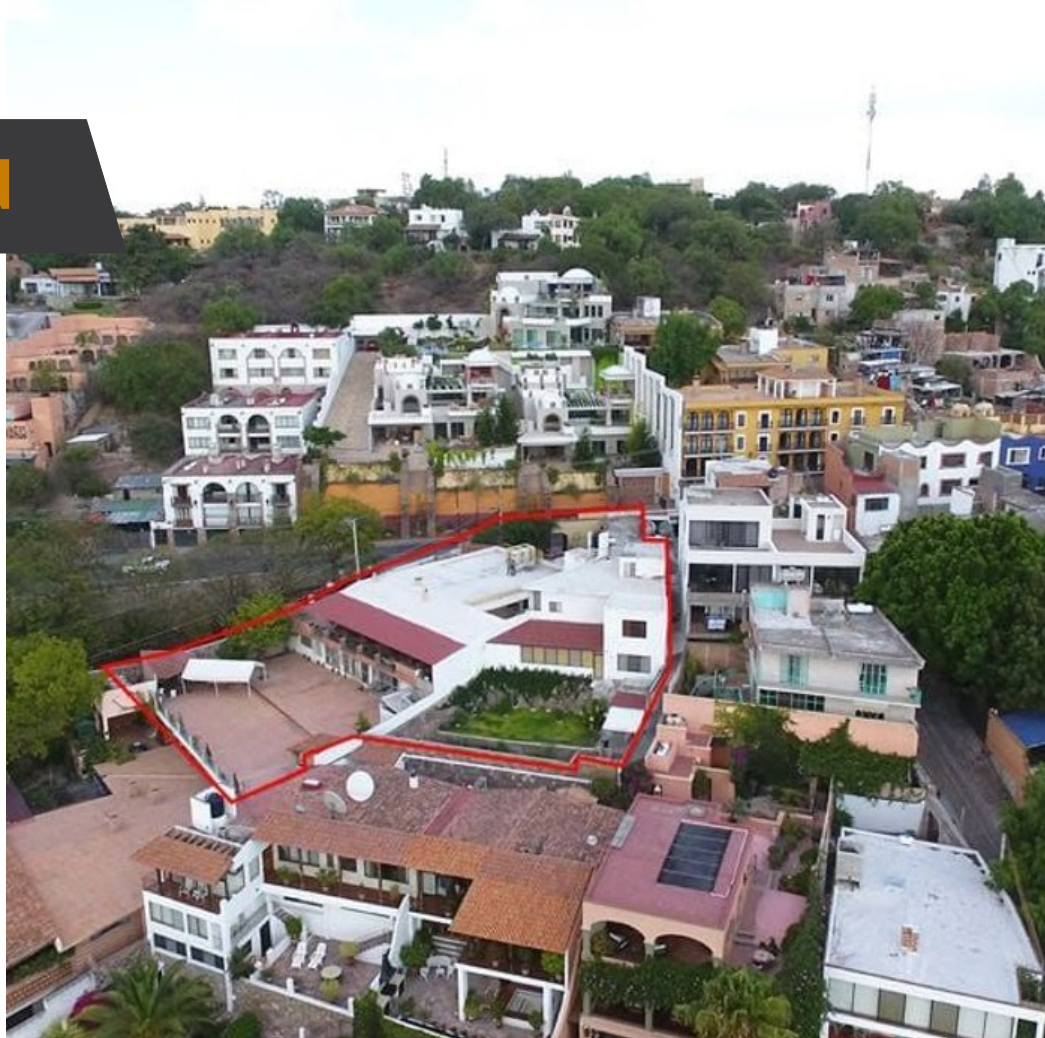

Casa Mirador

\$60,000,000 MXN

 **Salida a Querétaro**

CARACTERÍSTICAS

- Ref: 5338
- Superficie: 11,567 ft²
- Terreno: 11,164 ft²

<p>
</p>

Alonso Oviedo
415.151.0959
alonso@realtysanmiguel.com