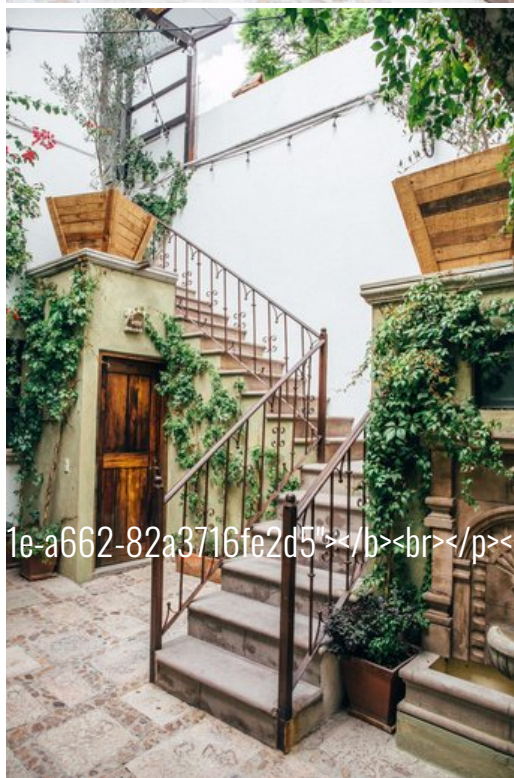

Spectacular Casa Theresa (Vacational rental) Ask for availability.

$0 USD

Centro

CARACTERÍSTICAS

- Ref: 5237
- Habitaciones: 6
- Baños: 4
- Medios Baños: 1
- Superficie: 2,733 ft²
- Terreno: 1,808 ft²

<div data-placeholder="Translation" id="tw-target-text" dir="ltr" style="font-family: inherit; unicode-bidi: isolate; font-size: 28px; line-height: 36px; background-color: rgb(248, 249, 250); border-style: none; padding: 2px 0.14em 2px 0px; margin: -2px 0px; resize: none; overflow: hidden; text-align: left; width: 270px; white-space: pre-wrap; overflow-wrap: break-word; color: rgb(32, 33, 36);"><div style="text-align: justify;"><div><div><div><p><b id="docs-internal-guid-727b8630-7fff-11e1-a662-82a3716fe2d5">
</p></div></div></div></div>

Lilia Aguilar
461.115.0248
lilia@realtysanmiguel.com