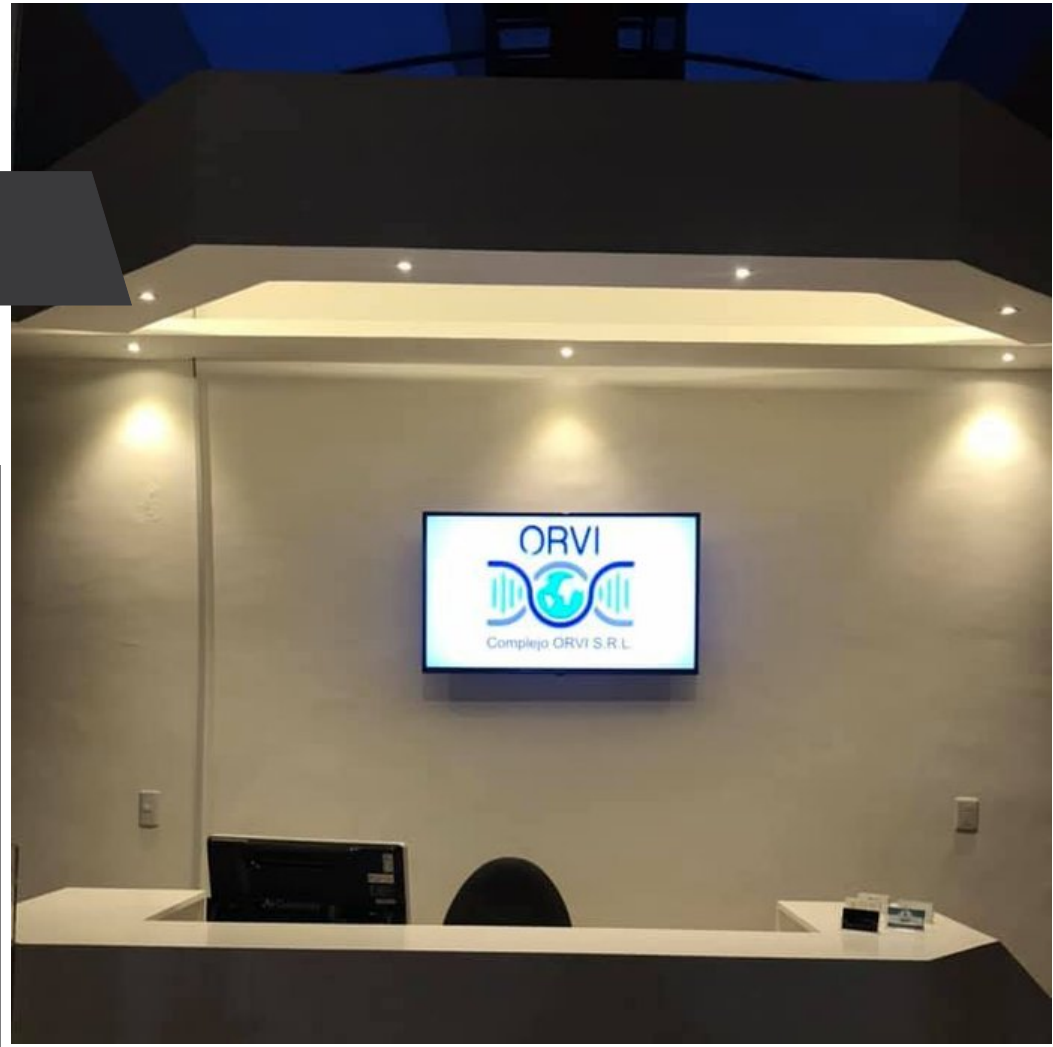

Oficina / Consultorio En complejo ORVI

\$0 USD

La Lejona 2a Secc.

MAIN FEATURES

- Ref: 5221
- Half Bathrooms: 1
- Size: 215 ft²

Commercial spot in La Lejona!

Alonso Oviedo
415.151.0959
alonso@realtysanmiguel.com