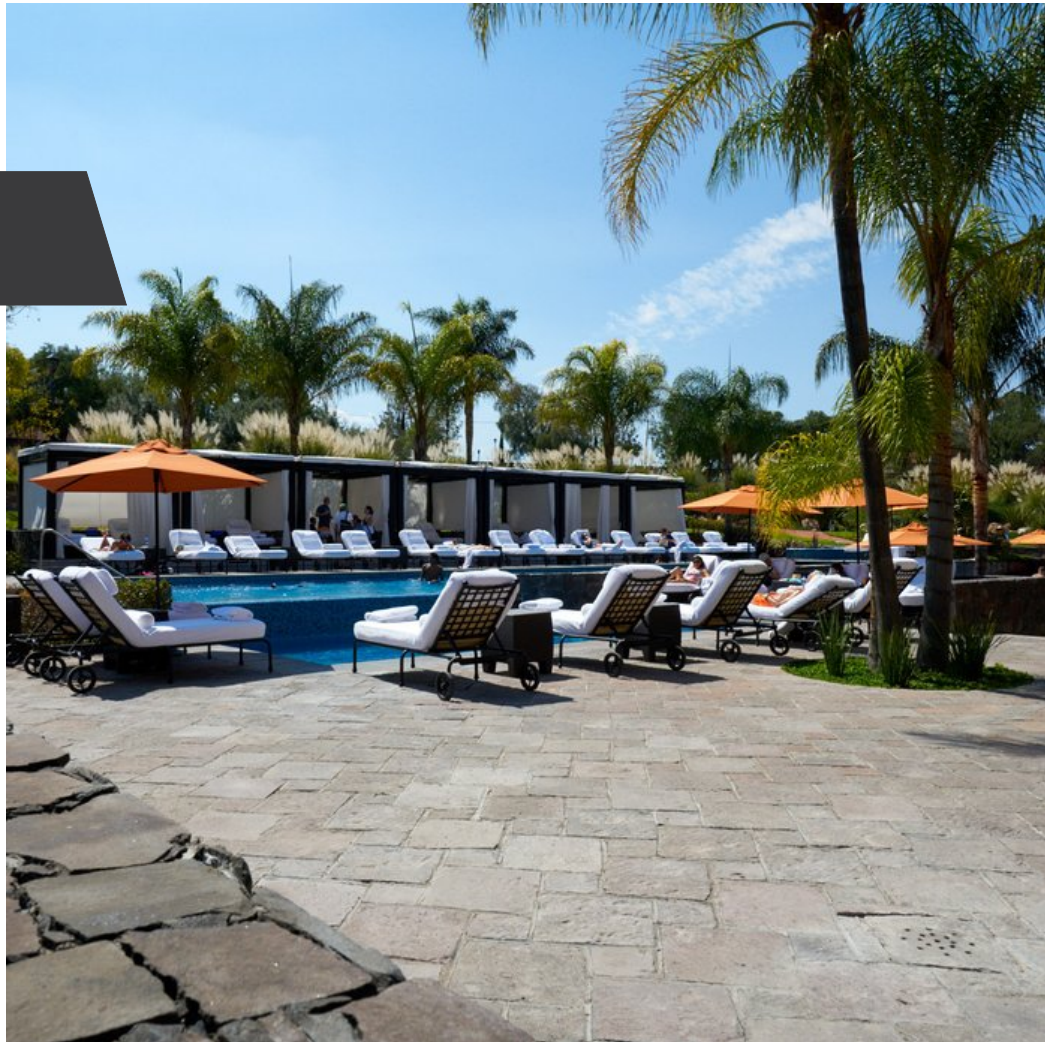

Residence at Rosewood Artesana

\$0 USD

Rosewood Residences Artesana

CARACTERÍSTICAS

- Ref: 4860
- Habitaciones: 2
- Baños: 2
- Medios Baños: 1
- Superficie: 2,539 ft²
- Terreno: 1,377 ft²

Disfrute del lujo de alojarse en una de las residencias privadas de Rosewood. Es totalmente independiente del hotel, pero puede disfrutar de los servicios del mismo, incluidos la piscina, el spa, los restaurantes y el servicio a la habitación. Este es un apartamento de dos habitaciones, 2 1/2 baños y una oficina pequeña.