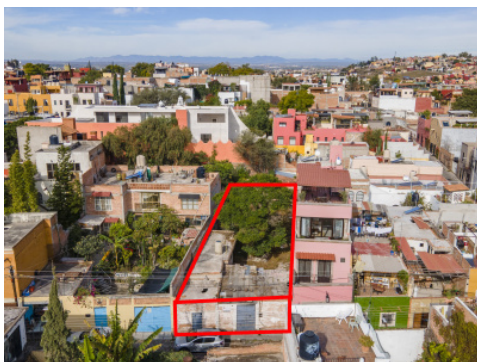

ESPECIFICACIONES DE PROPIEDAD

Colonia: San Antonio

Terreno: 340m² (3,658ft²)
Const: 90m² (968ft²)

Agente

Eric Martinez
55.1003.3900
eric@realtysanmiguel.com

Evelyn Jiménez
55.4388.6917
evelyn@realtysanmiguel.com

Lote en San Antonio a solo unos cuantos pasos del Centro

ID: 7764 **Precio:** \$ 7,850,000 MXN

Propiedad inmobiliaria extraordinaria Oportunidad en San Miguel de Allende! Este hallazgo poco común cuenta con un lote espacioso que abarca 340 metros cuadrados, lo que lo convierte en una opción única e ideal para su próximo proyecto. Ubicado en el codiciado barrio de San Antonio, este tamaño de lote es una joya en sí mismo y promete infinitas posibilidades de desarrollo.