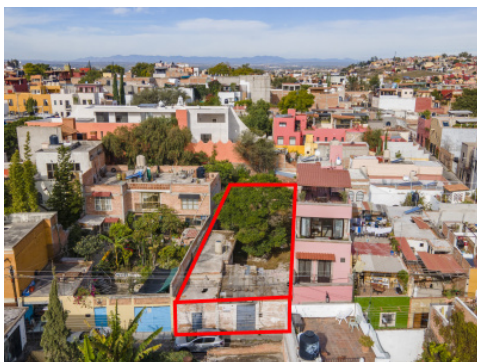

ESPECIFICACIONES DE PROPIEDAD

Colonia: San Antonio

Terreno: 340m² (3,658ft²)

Const: 90m² (968ft²)

Agente

Eric Martinez

55.1003.3900

eric@realtysanmiguel.com

Evelyn Jiménez

55.4388.6917

evelyn@realtysanmiguel.com

Lote en San Antonio a solo unos cuantos pasos del Centro

ID: 7764 **Precio:** \$ 7,850,000 MXN

Propiedad inmobiliaria extraordinaria Oportunidad en San Miguel de Allende! Este hallazgo poco común cuenta con un lote espacioso que abarca 340 metros cuadrados, lo que lo convierte en una opción única e ideal para su próximo proyecto. Ubicado en el codiciado barrio de San Antonio, este tamaño de lote es una joya en sí mismo y promete infinitas posibilidades de desarrollo.