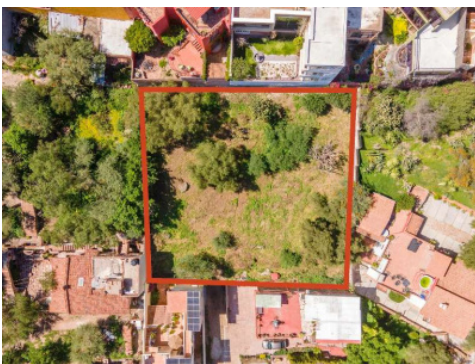

ESPECIFICACIONES DE PROPIEDAD

Colonia: San Antonio

Terreno: 1,000m² (10,760ft²)

Agente

Andrés Rubiera

415.113.9033

andres@realtysanmiguel.com

Lote Cuevitas

ID: 7360 **Precio:** \$ 7,000,000 MXN

Este increíble lote ofrece una oportunidad extraordinaria para construir la casa de sus sueños. Situada muy cerca del encantador centro de la ciudad, esta propiedad ofrece vistas panorámicas incomparables del icónico horizonte de San Miguel de Allende.