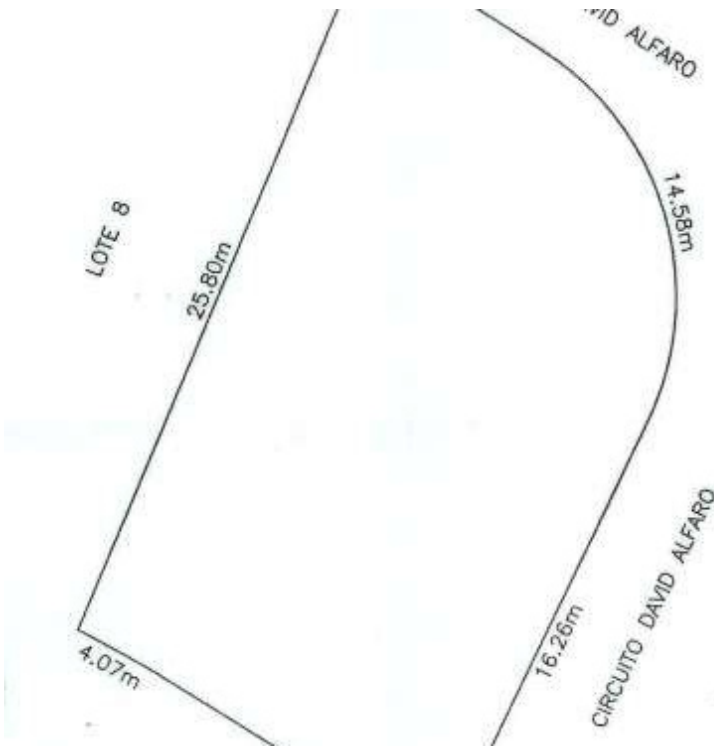

ESPECIFICACIONES DE PROPIEDAD

Colonia: Zirándaro

Terreno: 371m² (3,992ft²)

Agente

Lilia Aguilar

461.115.0248

lilia@realtysanmiguel.com

ID: 7355 **Precio:** \$ 2,000,000 MXN