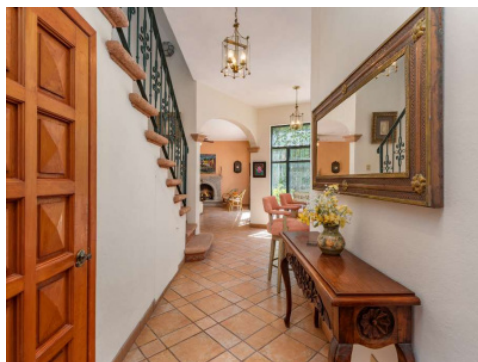

## CASA SERENA

**ID:** 6924 **Precio:** \$ 685,000 USD

Casa Serena está ubicada en una pintoresca privada en el Centro de San Miguel de Allende. Con una arquitectura de estilo tradicional, esta casa llena de luz de dos dormitorios, dos baños y medio es el oasis que estaba esperando encontrar en San Miguel.