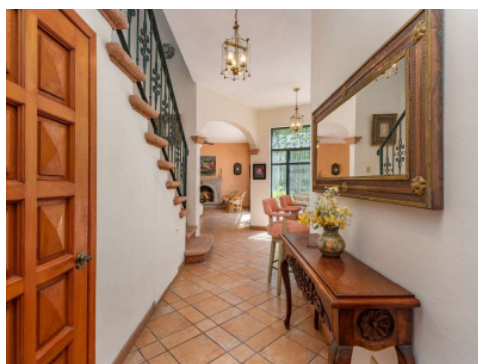

## CASA SERENA

**ID:** 6924 **Precio:** \$ 685,000 USD

Casa Serena está ubicada en una pintoresca privada en el Centro de San Miguel de Allende. Con una arquitectura de estilo tradicional, esta casa llena de luz de dos dormitorios, dos baños y medio es el oasis que estaba esperando encontrar en San Miguel.