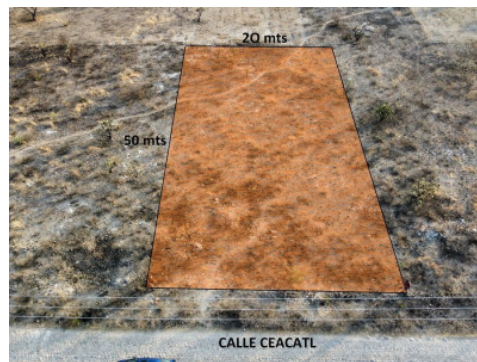

Servicio disponible

Agua Cercana
Electricidad Cercana