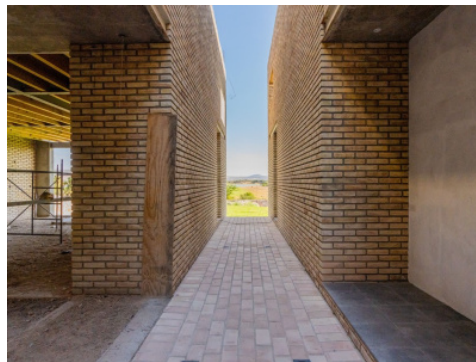

Servicio disponible

Agua
Electricidad