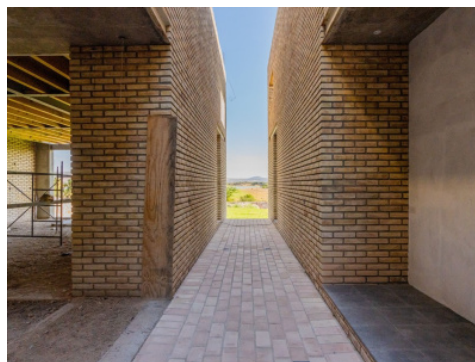

Servicio disponible

Agua
Electricidad