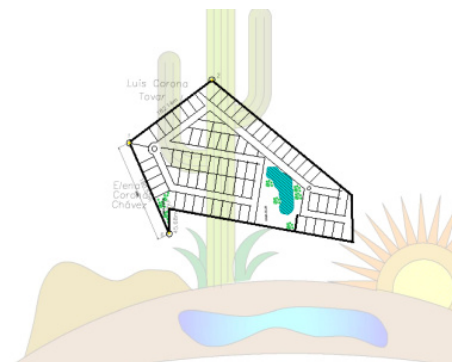

Servicio disponible

Agua Cercana
Electricidad Cercana