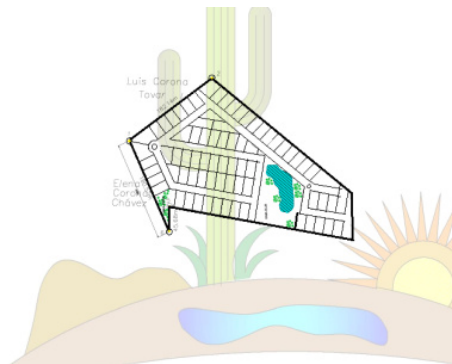

Servicio disponible

Agua Cercana
Electricidad Cercana