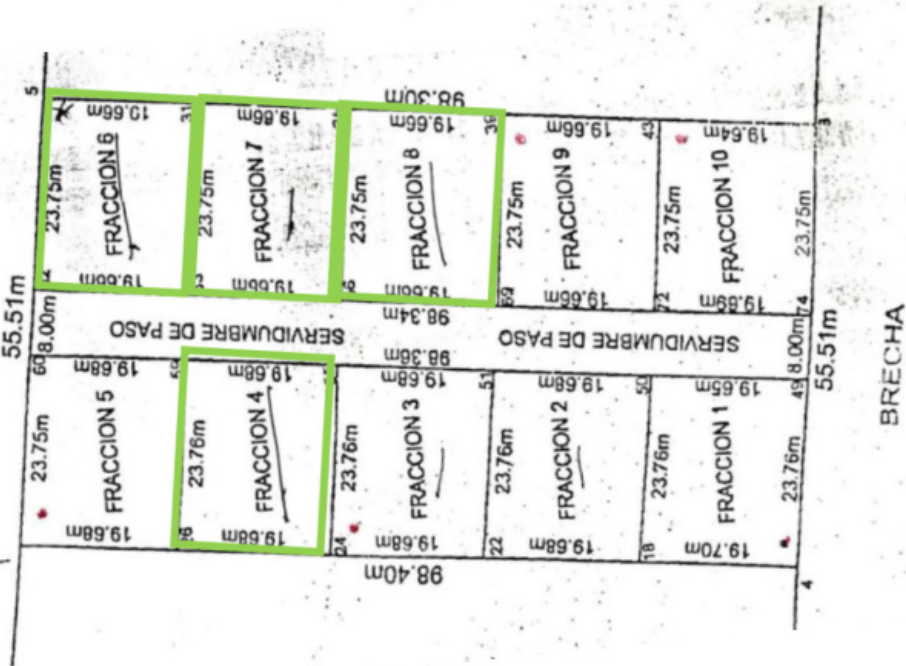

ESPECIFICACIONES DE PROPIEDAD

Colonia: Jalpa

Terreno: 467m² (5,026ft²)

Agente

Marlene Rodriguez
 415.112.5664
 marlene@realtysanmiguel.com

Lote cerca de Jalpa

ID: 4582 **Precio:** \$ 397,052 MXN

Un pedazo de tierra siempre será un patrimonio, ya sea que quieras hacer una cita para ir a verlo o que respondamos a alguna duda, estamos a tus órdenes.