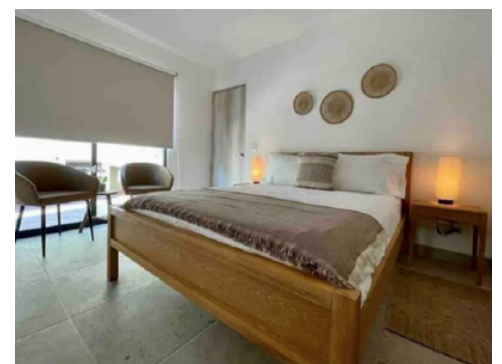

Incluye

Amueblada con algunas excepciones