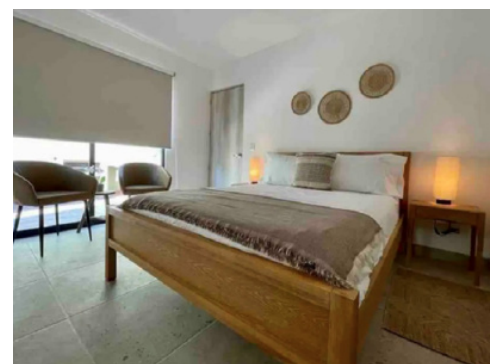

Incluye

Amueblada con algunas excepciones